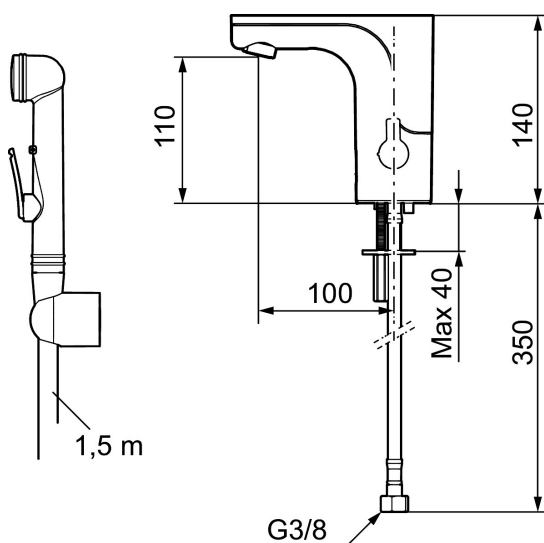

MORA MMIX tronic tvättställsblandare, batteridrift

Sensorstyrda blandare har sitt ursprung i offentliga miljöer, men börjar mer och mer hitta in i det moderna hemmet. Mora MMIX Tronic är en ny generation av svenskutvecklade sensorstyrda blandare med all teknik integrerad i blandarhuset, dvs ingen elektronik under tvättstället. Den sparar både vatten och energi, och är lika enkel att installera som en vanlig tvättställsblandare. Mora MMIX Tronic är batteridrivnen, men är enkel att konvertera om till nät drift. Med hjälp av reglaget på sidan ställer man enkelt temperaturen. Här med självstängande handdusch, slang 1500 mm och upphängare.

Art.nr: 720084 RSK: 8553531 Flöde 3 bar: 6,4 l/min

Utförande: Krom, batteridrift, inkl. batteri

Unika egenskaper

Skyddsmodul **EB**

- Självstängande handdusch, slang 1500 mm och upphängare
- Mjukstängande magnetventil
- Vandalsäkert utförande i metall
- Eco (energi- och vattenbesparande konstantflödesstrålsamlare, 5 l/min vid 2–6 bar)
- Spoltidsbegränsning, förhindrar översvämning
- Framspolningsfunktion 30 sek via sensorn
- Avstängning av flöde i 60 sek via sensorn, (används t.ex. vid rengöring)
- Låg strömförbrukning – Lång livslängd
- Kan genomspolas med hetvatten för legionella sanering
- IP-klass sensor: IP67
- Återströmningsskydd enligt EU-standard SS-EN 1717
- Miljövänliga material, Lead Free, Nickelfri

Installation:

- Enkel installation och service
- Vred för temperaturreglering, efter injustering till önskad temperatur kan vredet ersättas med ett medföljande lock
- Anpassningsbar för batteridrift 6V och nät drift 12V AC/DC
- Vid nät drift använd adaptersats art.nr. S600147

- Automatisk justering av sensoravståndet
- Flexibla anslutningsrör i metallspunnen Soft PEX[®], lekande G3/8
- Hålmått Ø33,5-37 mm

Inställningar:

- Omställbar temperaturbegränsning
- Programmerbar funktion för hygienspolning
- Valbar spoltid