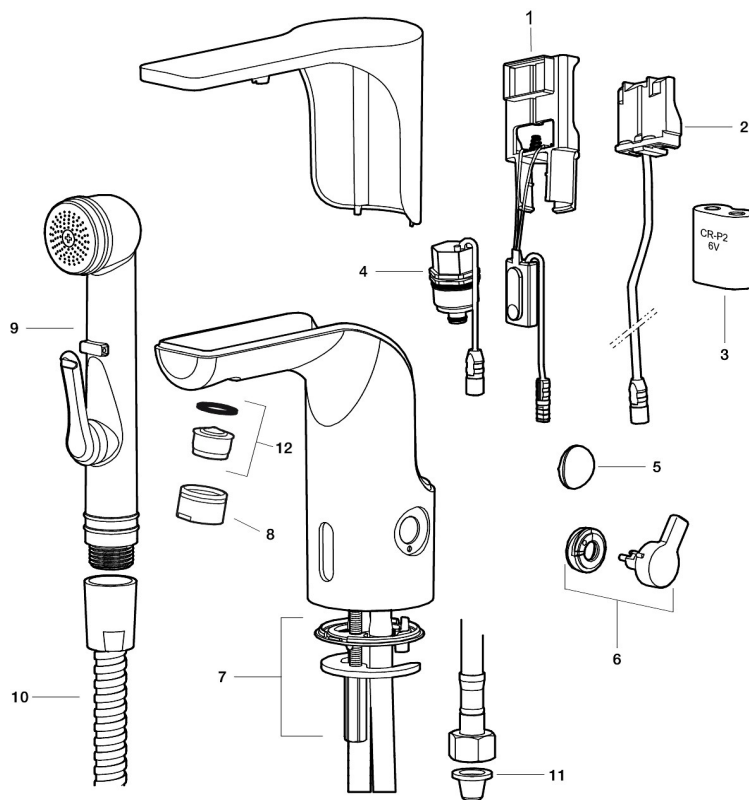

PRODUKTBESKRIVNING

MORA MMIX tronic tvättställsblandare, batteridrift

Sensorstyrda blandare har sitt ursprung i offentliga miljöer, men börjar mer och mer hitta in i det moderna hemmet. Mora MMIX Tronic är en ny generation av svenskutvecklade sensorstyrda blandare med all teknik integrerad i blandarhuset, dvs ingen elektronik under tvättstället. Den sparar både vatten och energi, och är lika enkel att installera som en vanlig tvättställsblandare. Mora MMIX Tronic är batteridrivnen, men är enkel att konvertera om till nätdrift. Med hjälp av reglaget på sidan ställer man enkelt temperaturen. Här med självstängande handdusch, slang 1500 mm och upphängare.

Art.nr: 720084

RSK: 8553531

Reservdelslista

NR.	ART.NR	RSK	BESKRIVNING
1	729450.ae	8553556	Elektronikenhet till STD
1	729452.AE	8553558	Elektronikenhet till Centralstyrd
2	S600131	8483190	AC adapter
3	S600135	8483191	Batteri
4	729455.AE	8553561	Magnetventil
5	729457.AE	8553563	Täcklock
6	729456.AE	8553562	Vred, krom