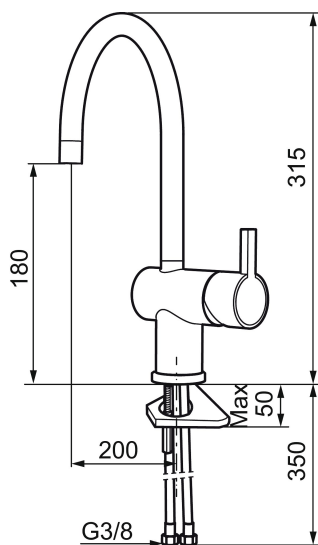

Mora Rexx K5 black keittiöhana

Mora Rexx on skandinaavista muotoilua ja toimivuutta parhaimmillaan. Minimalistinen sarja, jossa tärkeintä on yksinkertaisuus. Sarjan innovatiivisuus on sen tarkkuudessa. Kun traditio ja käsityö lyövät kättä modernien valmistusmenetelmien ja innoittavan muotoilun kanssa, on tuloksena Mora Rexx. Mora Rexx on sisäänrakennettua älykästä toimivuutta tarjoava kaunis keittiöhana.

Tuote-nro: 707100.11 LVI: 6261258 Flow 3 bar: 7,6 l/m

Kuvaus: Musta PVD

- ESS-energiansäästötoiminto
- Keraaminen säätöosa
- Vesimäärän ja lämpötilan esisäätö
- Eco-poresuutin
- Joustavat Soft PEX®- liitosletkut 3/8" liitosmutterilla
- Juoksuputken rajoitus valittavissa 60° tai 120°
- Asennusreikä Ø32-35 mm
- Ääniluokka 1