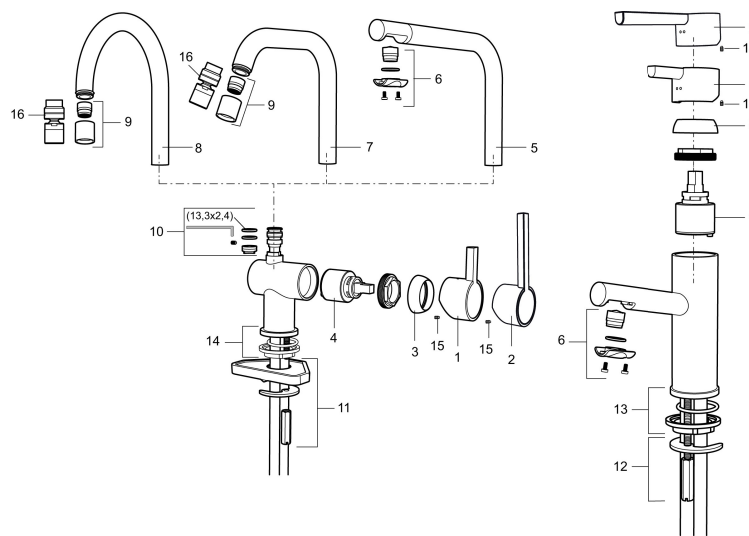

Tuote-nro: 707100.11 LVI: 6261258 Flow 3 bar: 7,6 l/m

Kuvaus: Musta PVD

- ESS-energiansäästötoiminto
- Keraaminen säätöosa
- Vesimäärän ja lämpötilan esisäätö
- Eco-poresuutin
- Joustavat Soft PEX[®]- liitosletkut 3/8" liitosmutterilla
- Juoksuputken rajoitus valittavissa 60° tai 120°
- Asennusreikä Ø32-35 mm
- Ääniluokka 1

TUOTEKUVAUS

Mora Rexx K5 black keittiöhana

Mora Rexx on skandinaavista muotoilua ja toimivuutta parhaimmillaan. Minimalistinen sarja, jossa tärkeintä on yksinkertaisuus. Sarjan innovatiivisuus on sen tarkkuudessa. Kun traditio ja käsityö lyövät kättä modernien valmistusmenetelmien ja innoittavan muotoilun kanssa, on tuloksena Mora Rexx. Mora Rexx on sisäänrakennettua älykästä toimivuutta tarjoava kaunis keittiöhana.

Tuote-nro: 707100.11

LVI: 6261258

Varaosalistaus

NRO.	MA-NRO	LVI	KUVAUS
1	209500.AE	6432128	Käyttövipu, kromattu
1	209500.0011AE	6432127	Käyttövipu, kromi/musta
2	409337	6432208	Care-käyttövipu, kromattu
3	209501.AE		Peiterengas, kromattu
4	209493.AE	6432150	Säätökasetti, ESS
4	708301.AE	6432188	Säätökasetti, vakio
5	209506.AE		L-juoksuputki, kromattu
5	209506.0011AE		L-juoksuputki, kromi/musta
6	209502.AE		Poresuutin, L-juoksuputkelle, 7,6 l/min 200–600 kPa, kromattu
6	209502.0011AE		Poresuutin, L-juoksuputkelle, 7,6 l/min 200–600 kPa, kromi/musta
7	209508.AE		J-juoksuputki, kromattu
8	209507.AE		C-juoksuputki, kromattu
9	209503.AE		Poresuutin M18 sk. 7,6 l/min 200–600 kPa, kromattu
10	209520.AE		Tiivistesarja

NRO.	MA-NRO	LVI	KUVAUS
11	708779.AE		Kiinnityssarja, keittiöhana
12	209518.AE		Pesuallashanan kiinnityssarja
13	209562.AE		Jalustarengas, pesuallashanat
14	209563.AE		Jalustarengas, keittiöhanat
15	459013		Lukitusruuvi
16	409480.AE		Nivelporesuutin M18 int. 7–9 l/min 300 kPa