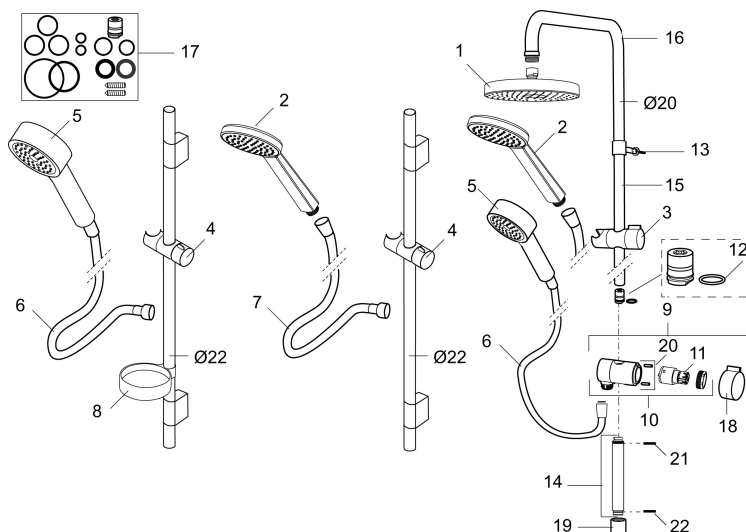

## MORA MMIX S5 douchesysteem

Artikelnummer: 130313 Flow 3 bar: 12,0 l/m

Omschrijving: Chroom

- Omstel met keramische schijven
- Verchromde doucheslang 1750 mm, PVC- en BPA-vrije binnenslang
- Met anti-kalk systeem "Easy clean"
- Glijstang/Douchepijp is inkortbaar
- Aansluiting 1/2"
- Omstel met hendel wijzend naar de stromingsrichting
- Eco (energie- en waterbesparende handdouche 9 l/min, hoofdouche 12l/min)

# MORA MMIX S5 douchesysteem

**Artikelnummer:** 130313

## Onderdelen lijst

NR.	ARTIKELNR.	OMSCHRIJVING
	139912.AE	Beugel 18, 20, 22 mm. voor zeepschaal 409416
1	209544	Vaste douchekop voor S5
1	209545	Vaste douchekop voor S6
2	130374	Handdouche voor S6
3	409418.AE	Handdouchehouder voor 20 mm glijstang
4	130363.AE	Glijstang voor 22 mm glijstangen
5	130361	Handdouche voor S5
6	S600310	Doucheslang 1750 mm
7	130365.AE	Doucheslang 1750 mm voor S6
8	409416	Zeepschaal voor 18, 20 en 22 mm glijstangen
9	409422	Omstel compleet
10	409430.AE	Omstel
11	S600321	Bovendeel
12	639173.AE	Dichting (2 stuks)
13	139906.AE	Bevestigingsclip voor glijstang
14	209549.AE	Aansluitstuk
15	209548.AE	Onderste deel glijstang
16	209550.AE	Bovenste deel glijstang

NR.	ARTIKELNR.	OMSCHRIJVING
17	409425.AE	Reparatieset voor Mora douchecombinatie
18	409443.AE	Knop voor omstelinrichting
19	209291.AE	Overgangsnippel G1/2 x M18x1
20	139812.AE	Schroef M5x20
21	309246.AE	O-ring (13,1 x 1,6)
22	609029.AE	O-ring (16,1 x 1,6)