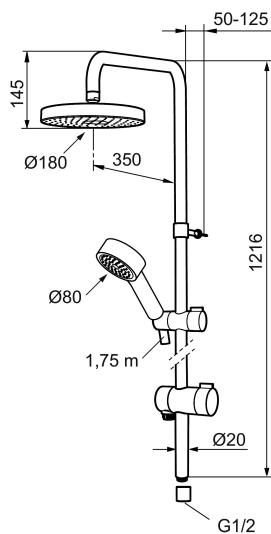

MORA MMIX S5 douchesysteem

Artikelnummer: 130313 Flow 3 bar: 12,0 l/m

Omschrijving: Chroom

- Omstel met keramische schijven
- Verchromde doucheslang 1750 mm, PVC- en BPA-vrije binnenslang
- Met anti-kalk systeem "Easy clean"
- Glijstang/Douchepijp is inkortbaar
- Aansluiting 1/2"
- Omstel met hendel wijzend naar de stromingsrichting
- Eco (energie- en waterbesparende handdouche 9 l/min, hoofdouche 12l/min)

Unieke karaktereigenschappen