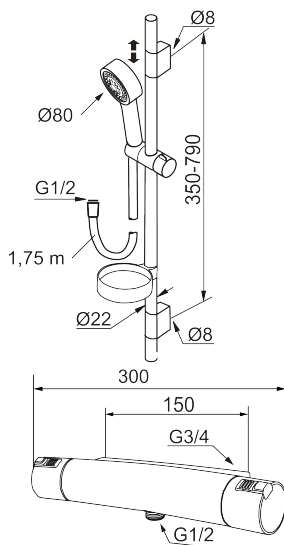

## MORA MMIX shower kit

Art.nr: 731321.0011 RSK: 8344206 Flöde 3 bar: 9,3 l/min

Utförande: Krom/svart, 150 c/c

BVB ID: 110708

Består av:

### Mora MMIX Duschblandare (art.nr. 731100.0011):

- Tryckbalanserad termostatsats
- Säkerhetspär 38°
- Eco-stopp
- Lead Free (blyfri)
- Återströmningsskydd enligt EU-standard SS-EN 1717

### Mora MMIX Duschordination (art.nr. 130310):

- Metallomspunnen slang 1750 mm, PVC- och BPA-fri innerslang
- Med tvålköpp
- Med variabelt c/c-mått för befintliga skruvhål
- Med antikalksystem "Easy-Clean"
- Eco (energi- och vattenbesparande handdusch 9 l/min)
- Energieffektivt duschpaket med forcerbart Eco-stop