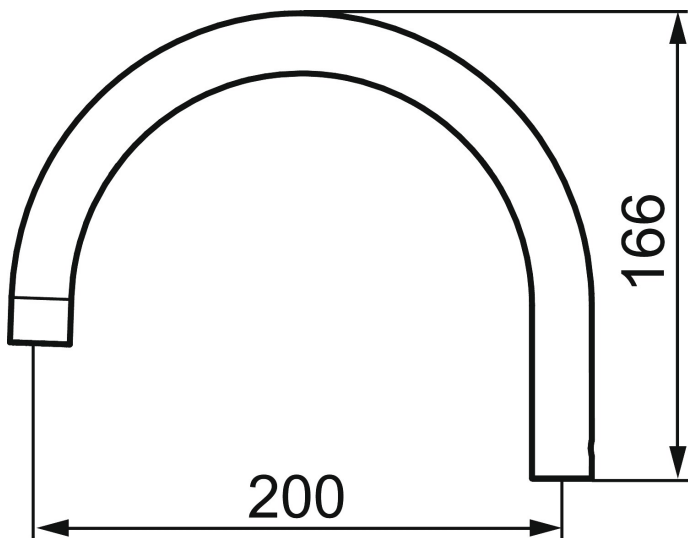

## Tud

Artikel-nummer: 459555 VVS: 728089420

Beskrivelse: Krom

- Til væghængt Mora MMIX W5 og Mora Cera W5
- 11–15 l/min. ved 3 bar.