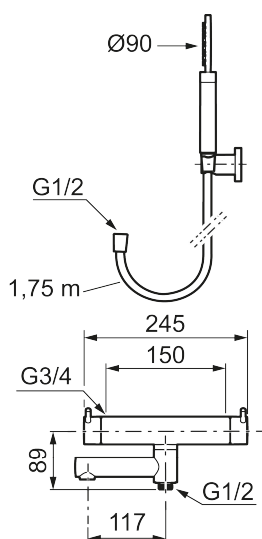

Unike funksjoner

Tilbakeslagssikring

- Med hånddusj, hånddusjholder og metallslange 1,75 m, PVC/BPA-fri innerslange
- Trykk- og termostatstyrt
- Svingbar utløpstut som vender kar/dusj
- Med reversibel overdel
- Sperreknapp 38°C
- Eco mengdeknapp
- Med tilbakeslagsventiler etter standard EN 1717
- OBS! Dekkskiver og anslutningskupper bestilles separat

NRF-nummer: 4290417

Reservedelsliste

NR.	ART. NO.	NRF-NUMMER	BESKRIVELSE
1	209575	4295032	Hånddusj, krom
1	209575.12	4295033	Hånddusj, matt sort
1	209575.22	4295034	Hånddusj, matt hvit
1	209575.44	4295035	Hånddusj, matt grå
1	209575.60	4295036	Hånddusj, polert messing PVD
1	209575.62	4295037	Hånddusj, børstet messing PVD
2	131170.AE	4295045	Dusjslange 1,75 m, krom