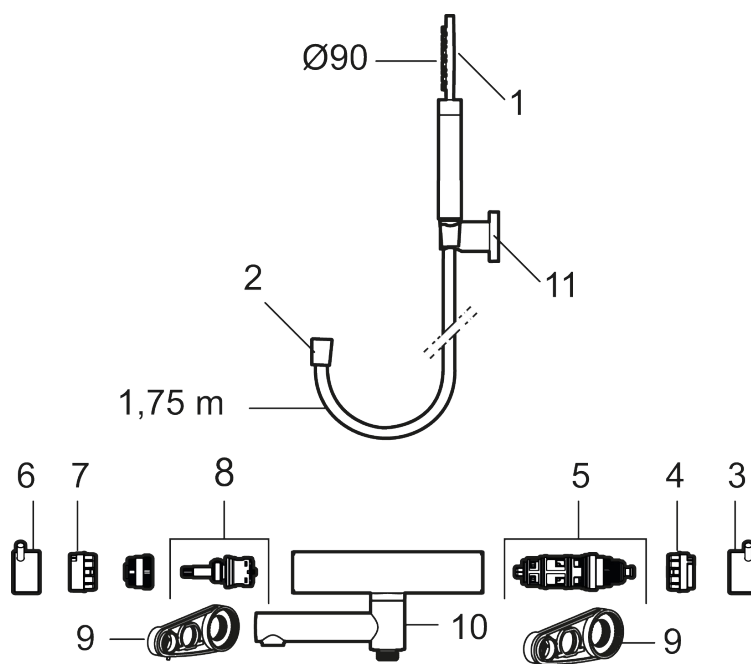

PRODUKTBESKRIVNING

MORA INXX II badekarbatteri

Med den elegante holdbare nyansen børstet messing og hånddusjens store, runde munnstykke skaper kranen en estetisk følelse, samtidig som den gir forutsetninger for et avslappende bad. INXX II er serien som tilbyr en vannopplevelse i verdensklasse i form av en jevn temperatur, høy komfort og et sterkt vern mot skålding. Blandebatteriet er testet og godkjent ut fra gjeldende byggeregler og det er energieffektivt, noe som innebærer at man får et lavere vann- og energiforbruk uten å gi avkall på komforten.

Om serien

INXX II er en elegant og tidløs serie i en palett av nøyte utvalgte nyanser. Kombinasjonen av høy kvalitet, stilren design og herlig komfort gjør den til den ultimate serien.

Art.no.: 270100.62

NRF-nummer: 4290417

Reservedelsliste

NR.	ART. NO.	NRF-NUMMER	BESKRIVELSE
1	209575	4295032	Hånddusj, krom
1	209575.12	4295033	Hånddusj, matt sort
1	209575.22	4295034	Hånddusj, matt hvit
1	209575.44	4295035	Hånddusj, matt grå
1	209575.60	4295036	Hånddusj, polert messing PVD
1	209575.62	4295037	Hånddusj, børstet messing PVD
2	131170.AE	4295045	Dusjslange 1,75 m, krom