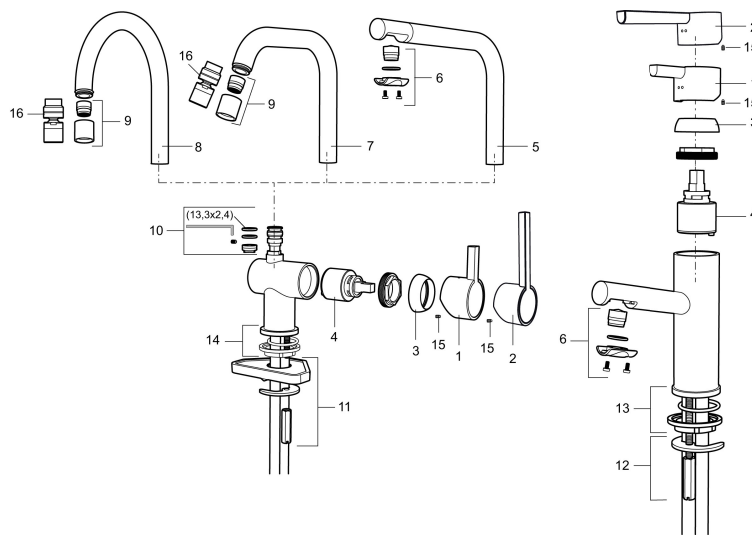

Tuote-nro: 707100.0011 **LVI:** 6261162 **Flow 3 bar:** 7,6 l/m

Kuvaus: Kromi/musta

- ESS-energiansäästötoiminto
- Keraaminen säätöosa
- Vesimäärän ja lämpötilan esisäätö
- Eco-poresuutin
- Joustavat Soft PEX[®]- liitosletkut 3/8" liitosmutterilla
- Juoksuputken rajoitus valittavissa 60° tai 120°
- Asennusreikä Ø32-35 mm
- Ääniluokka 1

TUOTEKUVAUS

Mora Rexx K5 keittiöhana

Mora Rexx on skandinaavista muotoilua ja toimivuutta parhaimmillaan. Minimalistinen sarja, jossa tärkeintä on yksinkertaisuus. Sarjan innovatiivisuus on sen tarkkuudessa. Kun traditio ja käsityö lyövät kättä modernien valmistusmenetelmien ja innoittavan muotoilun kanssa, on tuloksena Mora Rexx. Mora Rexx on sisäänrakennettua älykästä toimivuutta tarjoava kaunis keittiöhana.

Tuote-nro: 707100.0011

LVI: 6261162

Varaosalistaus

NRO.	MA-NRO	LVI	KUVAUS
1	209500.AE	6432128	Käyttövipu, kromattu
1	209500.0011AE	6432127	Käyttövipu, kromi/musta
2	409337	6432208	Care-käyttövipu, kromattu
3	209501.AE		Peiterengas, kromattu
4	209493.AE	6432150	Säätökasetti, ESS
4	708301.AE	6432188	Säätökasetti, vakio
5	209506.AE		L-juoksuputki, kromattu
5	209506.0011AE		L-juoksuputki, kromi/musta
6	209502.AE		Poresuutin, L-juoksuputkelle, 7,6 l/min 200–600 kPa, kromattu
6	209502.0011AE		Poresuutin, L-juoksuputkelle, 7,6 l/min 200–600 kPa, kromi/musta
7	209508.AE		J-juoksuputki, kromattu
8	209507.AE		C-juoksuputki, kromattu
9	209503.AE		Poresuutin M18 sk. 7,6 l/min 200–600 kPa, kromattu
10	209520.AE		Tiivistesarja
11	708779.AE		Kiinnityssarja, keittiöhana

NRO.	MA-NRO	LM	KUVAUS
12	209518.AE		Pesuallashanan kiinnityssarja
13	209562.AE		Jalustarengas, pesuallashanat
14	209563.AE		Jalustarengas, keittiöhanat
15	459013		Lukitusruuvi
16	409480.AE		Nivelporesuutin M18 int. 7–9 l/min 300 kPa