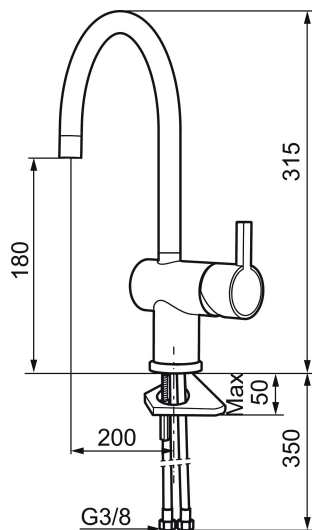

Mora Rexx K5 keittiöhana

Mora Rexx on skandinaavista muotoilua ja toimivuutta parhaimmillaan. Minimalistinen sarja, jossa tärkeintä on yksinkertaisuus. Sarjan innovatiivisuus on sen tarkkuudessa. Kun traditio ja käsityö lyövät kättä modernien valmistusmenetelmien ja innoittavan muotoilun kanssa, on tuloksena Mora Rexx. Mora Rexx on sisäänrakennettua älykästä toimivuutta tarjoava kaunis keittiöhana.

Tuote-nro: 707100.0011 **LVI:** 6261162 **Flow 3 bar:** 7,6 l/m

Kuvaus: Kromi/musta

- ESS-energiansäästötoiminto
- Keraaminen säätöosa
- Vesimäärän ja lämpötilan esisäätö
- Eco-poresuutin
- Joustavat Soft PEX®- liitosletkut 3/8" liitosmutterilla
- Juoksuputken rajoitus valittavissa 60° tai 120°
- Asennusreikä Ø32-35 mm
- Ääniluokka 1