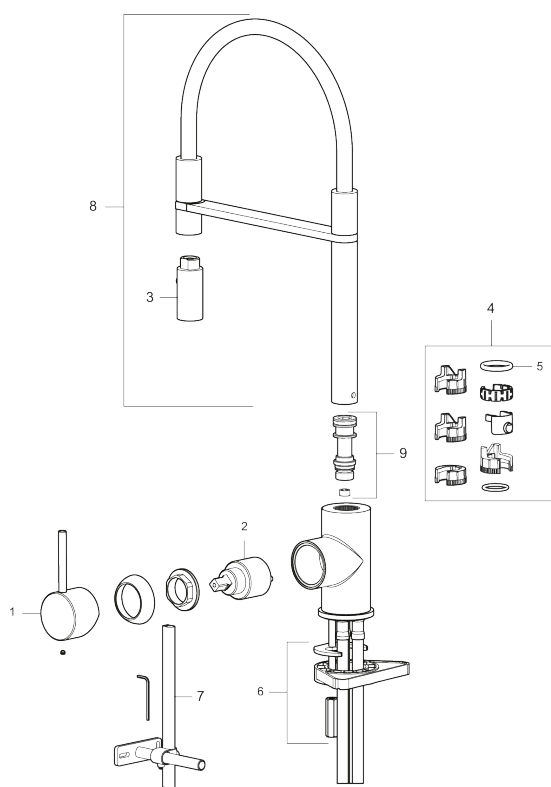

PRODUKTBESKRIVELSE

MORA INXX II Miniprofi

I en slidstærk, matgrå overflader og sit moderne udtryk er INXX II miniprofi et iøjnefaldende og højt armatur, der passer perfekt i et åbent køkkenmiljø. Armaturet er testet og godkendt ud fra det gældende bygningsreglement og er energieffektivt, hvilket indebærer, at det giver et lavere vand- og energiforbrug uden at gå på kompromis med komforten.

Om serien

INXX II er en elegant og tidløs serie i en palet af nøje udvalgte overflader. Kombinationen af høj kvalitet, stilfuldt design og vidunderlig komfort gør den til den ypperligste serie.

Artikel-nummer:

VVS: 716266112

272081.44CA

Reservedelsliste

NR.	ART.NO	BESKRIVELSE
1	409700.AE	Greb komplet, krom
1	409700.12AE	Greb komplet, matsort
1	409700.22AE	Greb komplet, mathvid
1	409700.44AE	Greb komplet, matgrå
1	409700.60AE	Greb komplet, poleret messing PVD
1	409700.62AE	Greb komplet, børstet messing PVD