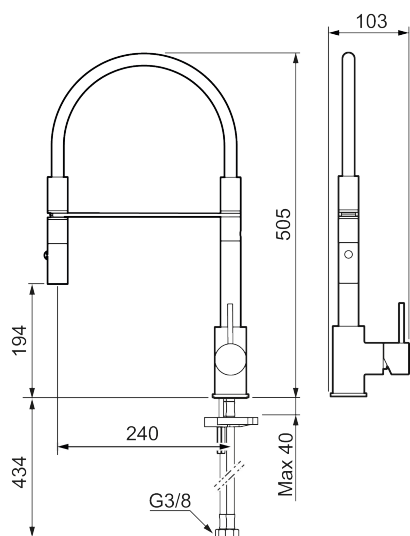

Unikke egenskaber

Tilbageløbssikring

- Til køkkenvask.
- Spulerbruser med to forskellige vandstrålemuligheder.
- Med høj svingtud 60°, 85°, 110° eller 360°.
- 240 mm fremspring.
- Keramisk kartusche.
- Indbygget temperatur- og flowbegrænser.
- Flexible tilslutningsslanger.
- Kontraventiler.
- Hulmål Ø34-37 mm.