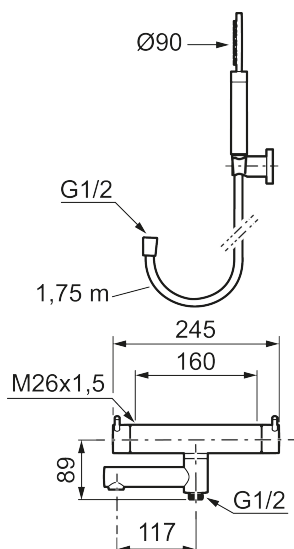

Utförande: Mattgrå, 160 c/c

### Unika egenskaper

Skyddsmodul **EB**

- Med handdusch, upphängare och metallomspunnen slang 1750 mm, PVC- och BPA-fri innerslang
- Utloppspip med inbyggd omkastare
- Tryckbalanserad termostatsinsats
- Säkerhets spärr 38°
- Eco-stopp
- Piputsprång med väggbrixa 173 mm
- Återströmningsskydd enligt EU-standard SS-EN 1717