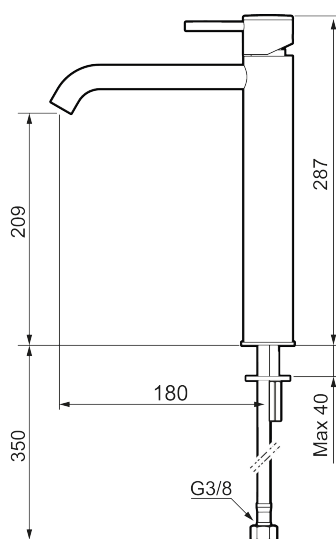

MORA INXX II soft, high servantbatteri

INXX II servantkran finnes i tre ulike høyder der high er en høy kran tilpasset for en skålformet benkmontert vask. Med en krommet holdbar nyanse og servantkranens stilrene form, øker INXX II soft baderommets komfort og gir en følelse av kvalitet og eleganse.

Unike funksjoner

Tilbakeslagssikring

- Vannmengdebegrenser og temperatursperre
- Fleksible Soft PEX[®]-rør med 3/8" mutter

PRODUKTBESKRIVNING

MORA INXX II soft, high servantbatteri

INXX II servantkran finnes i tre ulike høyder der high er en høy kran tilpasset for en skålformet benkmontert vask. Med en krommet holdbar nyanse og servantkranens stilrene form, øker INXX II soft baderommets komfort og gir en følelse av kvalitet og eleganse.