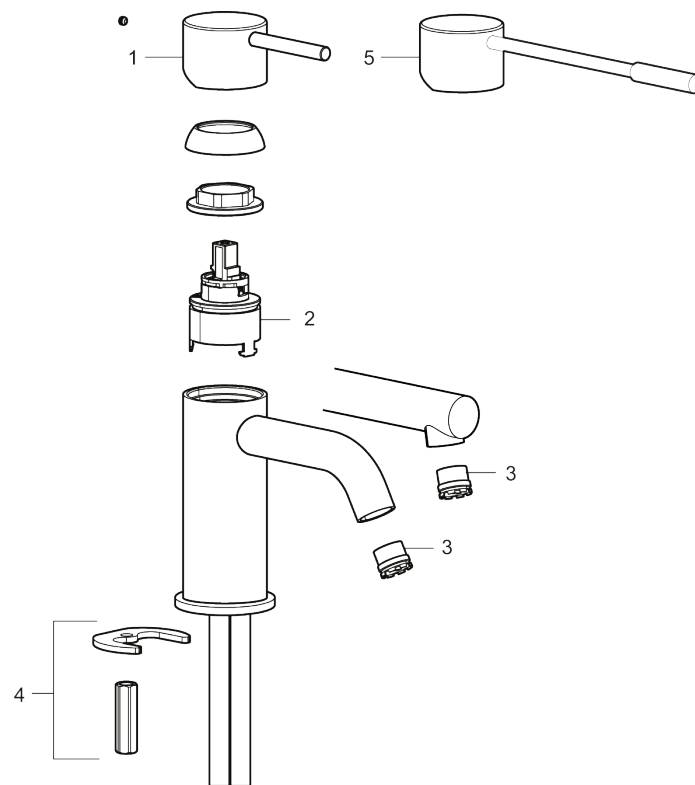

PRODUKTBESKRIVNING

MORA INXX II soft, high servantbatteri

INXX II servantkran finnes i tre ulike høyder der high er en høy kran tilpasset for en skålformet benkmontert vask. Med en krommet holdbar nyanse og servantkranens stilrene form, øker INXX II soft baderommets komfort og gir en følelse av kvalitet og eleganse.

Blandebatteriet er testet og godkjent ut fra gjeldende byggeregler og det er energieffektivt, noe som innebærer at man får et lavere vann- og energiforbruk uten å gi avkall på komforten. Bunnventil finnes som tilbehør i samme nyanse.

Om serien

INXX II er en elegant og tidløs serie i en palett av nøye utvalgte nyanser. Kombinasjonen av høy kvalitet, stilren design og herlig komfort gjør den til den ultimate serien.

Art.no.: 273021.CA

NRF-nummer: 4290468

Reservedelsliste

NR.	ART. NO.	NRF-NUMMER	BESKRIVELSE
1	409701.AE	4295012	Spak, komplett, krom
1	409701.12AE	4295006	Spak, komplett, matt sort
1	409701.22AE	4295007	Spak, komplett, matt hvit
1	409701.44AE	4295008	Spak, komplett, matt grå
1	409701.60AE	4295009	Spak, komplett, polert messing PVD