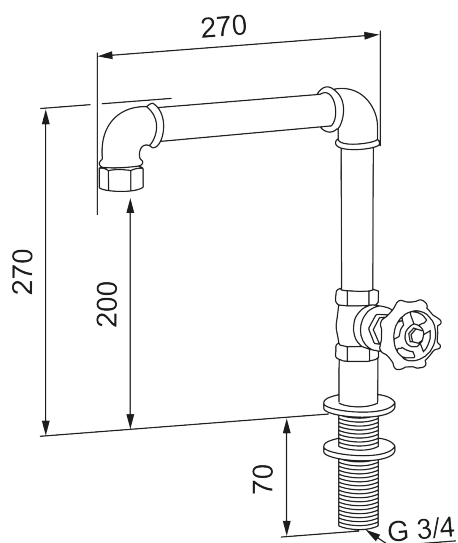

Unika egenskaper

MORA GARDEN utekran kök

Inget slår en måltid ute i det fria. Med Mora Armatur's kran för uteköket blir tillagningen ett rent nöje. Där den attraktiva designen skapar en unik, rå och industriell känsla i trädgården. Kranen är handtillverkad och gjord av sammanfogade rördelar som flörtar med uteduschens unika form. Ett vred på kranen används för att stänga av och på flödet. Kranen kopplas sedan enkelt ihop med trädgårdens vattenslang och är redo att användas.

Art.nr: 400001

Utförande: Svart

- För bänkskiva max 50 mm
- Kopplas ihop med trädgårdsslang, med slangkoppling G3/4" (ingår ej)
- Hålmått Ø27-42 mm