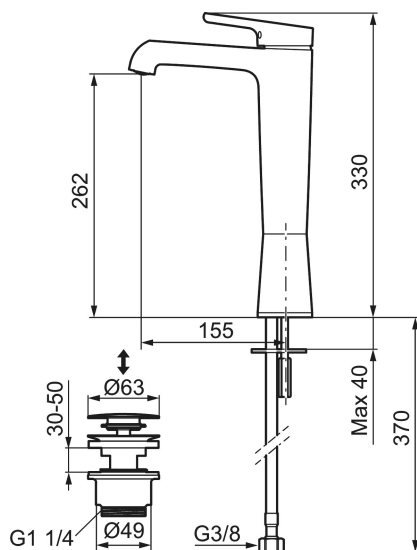

Ainutlaatuiset ominaisuudet

Mora One pesuallashana, korotettu malli

Mora One on erittäin elegantti designhanasarja, jonka suunnittelun kulmakivinä on ollut kauneus, käytettävyys sekä kestävyys. Mora One on saanut inspiraationsa Mora Armaturin 90 vuotisesta historiasta, mutta se on suunniteltu moderniin kotiin. Arvostettu ruotsalainen suunnittelija ja arkkitehti Thomas Sandell sai inspiraation hanasarjan suunnitteluun perinteisestä, vanhan ajan vesipumpusta. Mora Onessa on samanlainen kartiomainen runko sekä terävät kulmat yhdistettynä tasaisiin pintoihin. Mora One-hanasarjassa on luotettava ja pitkälle kehitetty tekniikka ja hanat säästävät sekä vettä että energiaa, käyttömukavuudesta tinkimättä.

Tuote-nro: 263091.CA LVI: 6160687 Flow 3 bar: 4,8 l/m

Kuvaus: Kromattu

- Push Down- venttiilein
- ESS- energiansäästötoiminto
- Keraaminen säätökasetti; pitkä käyttöikä ja pehmeä sulkeutuminen, joka estää paineiskut ja putkien paukkumiset
- Vesimäärän ja lämpötilan esisäätö
- Eco-poresuutin (5l/min at 200–600 kPa)
- Joustavat Soft PEX[®]- liitosletkut 3/8" liitosmutterilla
- Asennusreikä Ø34-37 mm