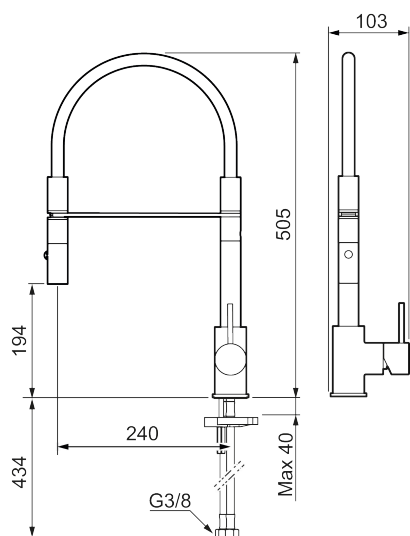

Unike funksjoner

Tilbakeslagssikring

- Vannmengdebegrenser og temperatursperre
- Svingbar tut sperre 60°, 85°, 110° eller 360°
- 2-strålig, konsentrert strålebilde og hånddusj
- Med tilbakeslagsventil etter standard EN 1717
- Fleksible Soft PEX[®]-rør med 3/8" mutter
- For hull i benk Ø34-37 mm