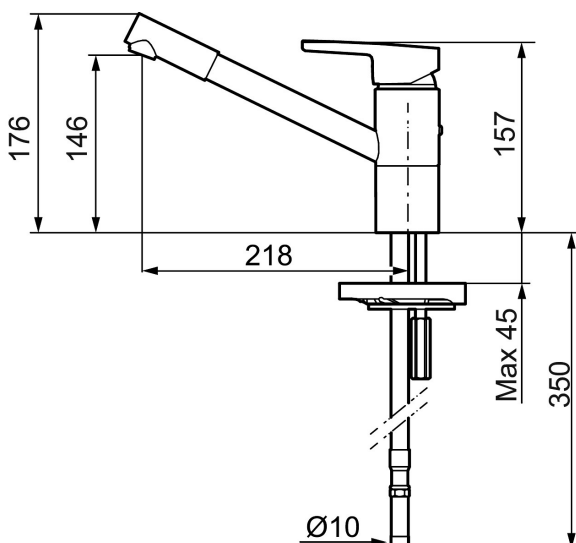

Etgrebsarmatur, Mora MMIX K2

Mora MMIX kombinerer et formsmukt og ergonomisk design med et energieffektivt indre. Designet er præget af en kærtegnende bølgende geometri og formidler en tidløs og sammenhængende stil gennem hele serien. Vores unikke miljøkoncept EcoSafe™ ligger til grund for udviklingsarbejdet og bidrager til et lavt energiforbrug og langsigtede miljøsyn.

Artikel-nummer: 732200.TT **Flow 3 bar:** 9,7 l/m

Beskrivelse: Krom, med Turbo-Jet funktion, tilslutning Ø10

Unikke egenskaber

Tilbageløbssikring 

- Til køkkenvask.
- ESS (Energy Saving System).
- Svingtud 110°
- 218 mm fremspring.
- Soft Closing og keramisk kartusche.
- Indbygget temperatur- og flowbegrænser.
- Eco (Energi- og vandbesparende perlator).
- Flexible tilslutningsslanger.
- Godkendt af Svenska Reumatikerförbundet.
- Lead Free (blyfri)
- Hulmål Ø34-37 mm.
- **5 års trykgaranti.**