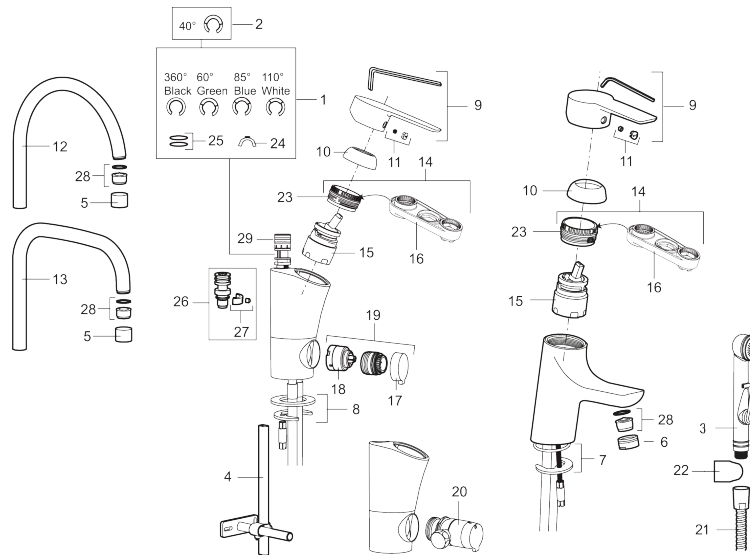

De integrerte energisparefunksjonene i servantkranen påvirker ikke brukervennligheten.

Art.no.: 243006.CA

NRF-nummer: 4290037

Reservedelsliste

NR.	ART. NO.	NRF-NUMMER	BESKRIVELSE
1	209524.AE	4294111	Pakningssett med sperreringer
2	209543.AE		Sperrering 40°
3	S600206	4305294	Selvstengende håndduş, krom
4	409340.AE		Stabiliseringssats
5	131410.AE		Hylse for strålesamler, M22 innv
6	131413.AE		Hylse for strålesamler, M24 utv. 13 mm
7	409387.AE	4294118	Monteringstilbehør for servantbatterier
8	409388.AE	4294119	Monteringstilbehør for kjøkkenbatteri
9	409600.AE		Spak, komplett
10	409391.AE	4294122	Dekkhylse, krom
11	409392.AE	4294123	Merkeplugg og skrue
12	409395.AE	4294125	Utløpstut, K5-modell, krom
13	409396.AE	4294126	Utløpstut, K7-modell, krom
14	409393.AE	4294124	Innsatsmutter inkl serviceverktøy
15	S600273	4303851	Innsats kaldstart med serviceverktøy (grønn ring)
16	891096.AE	4294142	Serviceverktøy

NR.	ART. NO.	NRF-NUMMER	BESKRIVELSE
17	409400.AE	4294128	Vrider, krom (standard)
18	209504.AE	4294306	Vaskemaskininnsats m/verktøy
19	409104.AE	4294112	Avstengningsventil komplett, m/verktøy
20	409399.AE		Ombyggningssett, Maskinuttak G1/2 over benk
21	S600207		Høytrykkslange, lengde 1,5 m, krom
22	130732.AE	4294741	Hånddusjholder, Krom
23	439060.AE		Innsatsmutter
24	309519.AE		Sperrebrikke, 2 pakk (sort/grå)
25	708843.AE		O-ring (15,54 x 2,62), 2 stk
26	109016.AE		Tutnippel for fast tut, komplett
27	139595.AE		Stoppskrue med sperresegment
28	132205.AE		Innsats strålesamler 5 l/min ved 2–6 bar
28	131394.AE		Innsats strålesamler, 7–9 l/min ved 3 bar
28	132408.AE		Innsats strålesamler 8 l/min ved 2–6 bar
29	S600018		Tutnippel, komplett