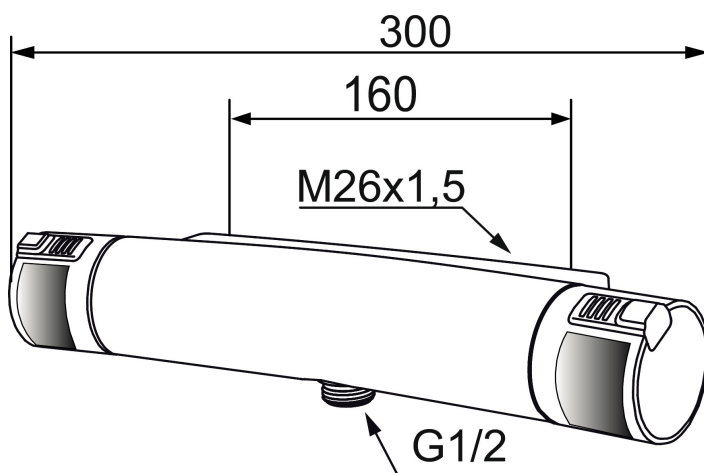

MORA MMIX T5 care duschblandare

Ergonomisk termostatblandare med extra greppvänliga rattar och förhöjd tryckknapp som går manövrera med handflatan. Limegröna TPE inlägg som ger extra kontrast för synskadade samt en mjukare känsla. Blandaren är blyfri.

Art.nr: 731002.0085 RSK: 8344105

Utförande: Krom/lime, 160 c/c, utlopp ned

Unika egenskaper

Skyddsmodul  EB

- Duschanslutning ned
- Tryckbalanserad termostatinsats
- Säkerhetsspärr 38° och 42°
- Eco-stopp
- Utsprång med väggbricka 70 mm
- Lead Free (blyfri)
- Återströmningsskydd enligt EU-standard SS-EN 1717
- Extra greppvänliga vred, godkänd av reumatikerförbundet