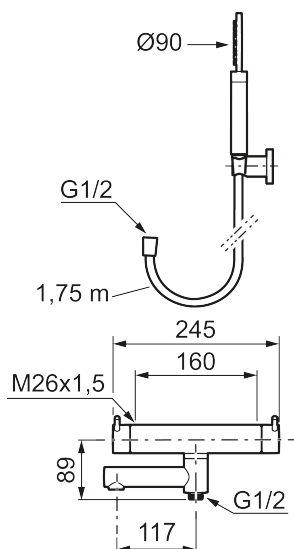

Unika egenskaper

MORA INXX II badkarsblandare

Med en tålig mattsvart nyans och handduschens stora, runda munstycke skapar blandaren en estetisk känsla, samtidigt som den ger förutsättningarna för ett vilsamt bad. INXX II är serien som erbjuder en vattenupplevelse i världsklass i form av en jämn temperatur, hög komfort och ett starkt skydd mot skällning. Blandaren är testad och godkänd utifrån de byggregler som finns och är energieffektiv, vilket innebär att den ger en lägre vatten- och energiförbrukning utan att ge avkall på komforten.

Utförande: Mattsvart, 160 c/c

- Med handdusch, upphängare och metallomspunnen slang 1750 mm, PVC- och BPA-fri innerslang
- Utloppspip med inbyggd omkastare
- Tryckbalanserad termostatsats
- Säkerhetspärr 38°
- Eco-stopp
- Piputsprång med väggbicka 173 mm
- Återströmningsskydd enligt EU-standard SS-EN 1717