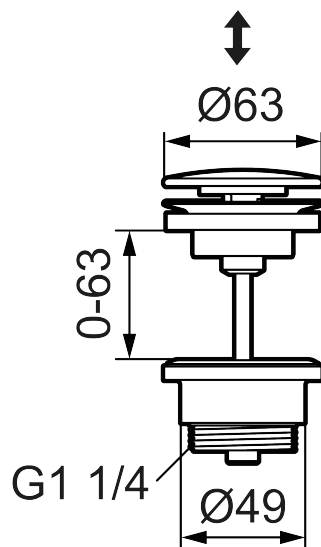

Unike funksjoner

Push-down ventil

Art.no.: S600067

Utførende: Krom

- For håndfat i tykkere gods med breddeavløp
- Byggelengde under servant: 35 mm