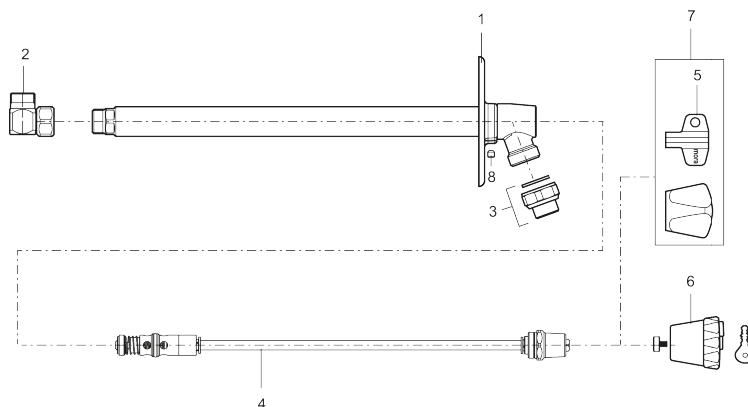

Art.no.: 400537 NRF-nummer: 4294982

Utførende: Krom, Veggykkelse L =maks 40 cm

- Nøkkel og metallratt inngår
- Drenerende når slangen frakobles
- Med skyvbar veggskive for justering mot veggykkelse
- Sete plasseres i oppvarmet rom og skal ikke monteres i vegg
- Tilbakestrømningsbeskyttelse iht beskyttelsesmodul HD NS-EN 1717 oppfyller veskekategori 3 ved P=Patm.
- Veggbrakett: Høyde 110, bredde 55

Art.no.: 400537

NRF-nummer: 4294982

Reservedelsliste

NR.	ART. NO.	NRF-NUMMER	BESKRIVELSE
1	409292.AE		Veggbrikke, komplett med festedetaljer
2	630471.AE		Albue G1/2 utv. G1/2 inv. med løpemutter
3	640000.AE		Overgangsnippel G1/2 utv- G3/4 innv med pakning
4	409268.AE		Innsats komplett 300 mm, total lengde 380 mm
4	409269.AE		Innsats komplett 400 mm, total lengde 480 mm
4	409270.AE		Innsats komplett 500 mm, total lengde 580 mm
5	630520.AE	4296241	Løs nøkkel 8 mm, 1 st
5	630520.AC		Løs nøkkel 8 mm, 10-pakning
6	409213.AE		Låsbart ratt komplett
7	409304.AE		Metallratt och nøkkel
8	409176.AE		Skrue M6x6