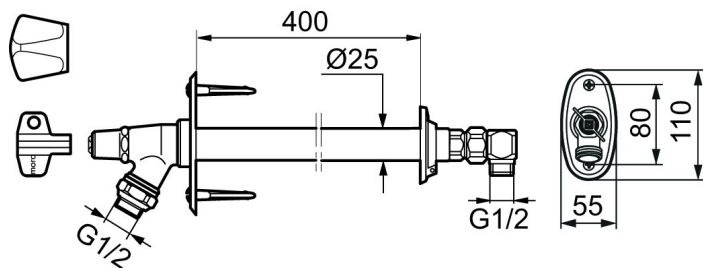

Unike funksjoner

Tilbakeslagssikring

Mora Garden II utekran

Med Mora Garden II har du hele tiden tilgang på vann i hagen. Utekranen er svært driftssikker og lett å montere. Når du har stengt av vannet og tatt av slangen med tilkoblingen, tømmes Mora Garden II automatisk for gjenværende vann. Det gjør den frostsikker.

Art.no.: 400537 NRF-nummer: 4294982

Utførende: Krom, Veggykkelse L =maks 40 cm

- Nøkkel og metallratt inngår
- Drenerende når slangen frakobles
- Med skyvbar veggskive for justering mot veggykkelse
- Sete plasseres i oppvarmet rom og skal ikke monteres i vegg
- Tilbakestrømningsbeskyttelse iht beskyttelsesmodul HD NS-EN 1717 oppfyller veskekategori 3 ved P=Patm.
- Veggbrakett: Høyde 110, bredde 55

Art.no.: 400537

NRF-nummer: 4294982

Reservedelsliste

NR.	ART. NO.	NRF-NUMMER	BESKRIVELSE
1	409292.AE		Veggbrikke, komplett med festedetaljer
2	630471.AE		Albue G1/2 utv. G1/2 inv. med løpemutter
3	640000.AE		Overgangsnippel G1/2 utv- G3/4 innv med pakning
4	409268.AE		Innsats komplett 300 mm, total lengde 380 mm
4	409269.AE		Innsats komplett 400 mm, total lengde 480 mm
4	409270.AE		Innsats komplett 500 mm, total lengde 580 mm
5	630520.AE	4296241	Løs nøkkel 8 mm, 1 st
5	630520.AC		Løs nøkkel 8 mm, 10-pakning
6	409213.AE		Låsbart ratt komplett
7	409304.AE		Metallratt och nøkkel
8	409176.AE		Skrue M6x6