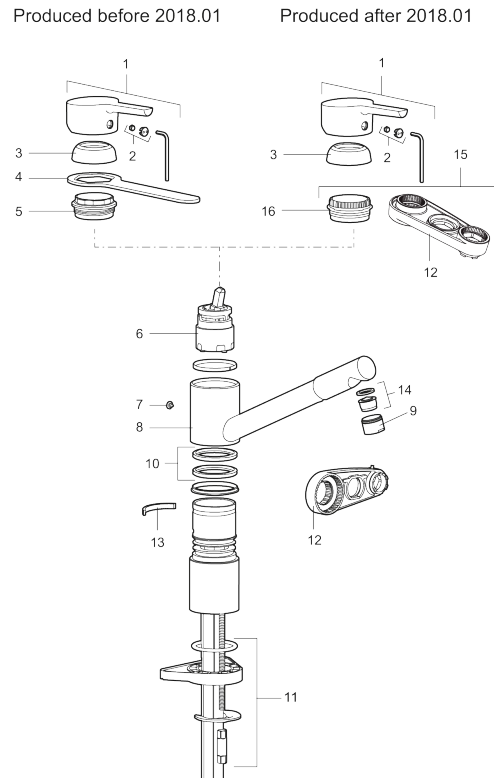

Art.no.: 732201 NRF-nummer: 4290185

Utførende: Krom

Unike funksjoner

Tilbakeslagssikring

- Mykstengende
- ESS (Energispaesystem)
- Vannmengdebegrenser og temperatursperre
- Mora Eco vannbesparende strålesamler
- Svingbar tut med sperre 110°
- Strålen er vridbar sideveis
- Fleksible Soft PEX®-rør med 3/8" mutter
- Godkjent av svenske reumatikerforbundet
- Lead Free (blyfri)
- For hull i benk Ø34-37 mm
- Turbo Jet: Fjærbelastet spak over halv mengde

Art.no.: 732201

NRF-nummer: 4290185

Reservedelsliste

NR.	ART. NO.	NRF-NUMMER	BESKRIVELSE
1	409389.AE	4294121	Spak, komplett, krom
2	409392.AE	4294123	Merkeplugg og skrue
3	409391.AE	4294122	Dekkhylse, krom
5	409610.AE		Innsatsmutter
6	S600273	4303851	Innsats kaldstart med serviceverktøy (grønn ring)
6	409405.AE		Innsats ESS, inkl nøkkel ,Turbo Jet
7	409611.AE		Stoppskrue
8	409685		Utløpstut med strålesamler
9	131417.AE		Hylse for strålesamler, M24 utv. 17 mm
10	S600301		Tetningsringer, 2 stk
11	409457.AE		Monteringstilbehør (batteri u/avst)

NR.	ART. NO.	NRF-NUMMER	BESKRIVELSE
12	S600298		Serviceverktøy
13	209558.AE	4294086	Sperrebøyle f/ fast tut og svingbarhet 30-90°
14	131398.AE		Innsats strålesamler, 9–11 l/min ved 3 bar
15	409393.AE	4294124	Innsatsmutter inkl serviceverktøy
16	439060.AE		Innsatsmutter