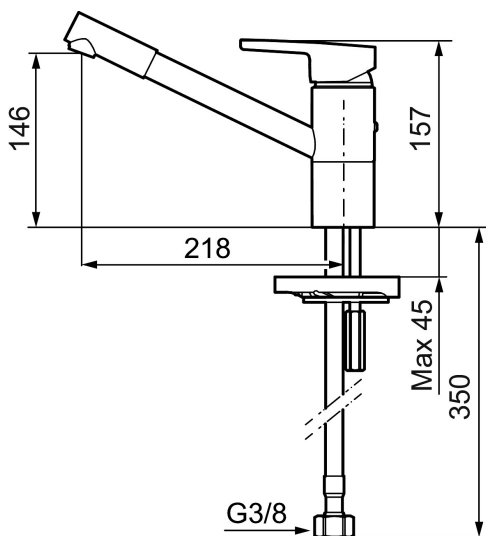

Art.no.: 732201 NRF-nummer: 4290185

Utførende: Krom

Unike funksjoner

Tilbakeslagssikring

- Mykstengende
- ESS (Energispaesystem)
- Vannmengdebegrenser og temperatursperre
- Mora Eco vannbesparende strålesamler
- Svingbar tut med sperre 110°
- Strålen er vridbar sideveis
- Fleksible Soft PEX®-rør med 3/8" mutter
- Godkjent av svenske reumatikerforbundet
- Lead Free (blyfri)
- For hull i benk Ø34-37 mm
- Turbo Jet: Fjærbelastet spak over halv mengde

Art.no.: 732201

NRF-nummer: 4290185

Reservedelsliste

NR.	ART. NO.	NRF-NUMMER	BESKRIVELSE
1	409389.AE	4294121	Spak, komplett, krom
2	409392.AE	4294123	Merkeplugg og skrue
3	409391.AE	4294122	Dekkhylse, krom
5	409610.AE		Innsatsmutter
6	S600273	4303851	Innsats kaldstart med serviceverktøy (grønn ring)
6	409405.AE		Innsats ESS, inkl nøkkel ,Turbo Jet
7	409611.AE		Stoppskrue
8	409685		Utløpstut med strålesamler
9	131417.AE		Hylse for strålesamler, M24 utv. 17 mm
10	S600301		Tetningsringer, 2 stk
11	409457.AE		Monteringstilbehør (batteri u/avst)

NR.	ART. NO.	NRF-NUMMER	BESKRIVELSE
12	S600298		Serviceverktøy
13	209558.AE	4294086	Sperrebøyle f/ fast tut og svingbarhet 30-90°
14	131398.AE		Innsats strålesamler, 9–11 l/min ved 3 bar
15	409393.AE	4294124	Innsatsmutter inkl serviceverktøy
16	439060.AE		Innsatsmutter