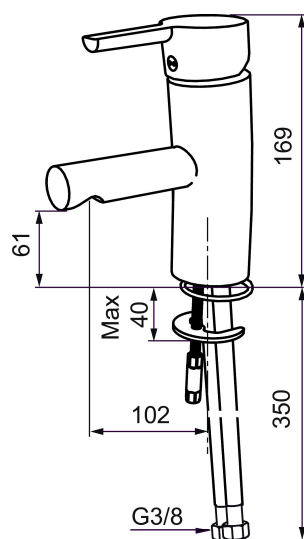

## Etgrebsarmatur, Mora MMIX B5

Mora MMIX kombinerer et formsmukt og ergonomisk design med et energieffektivt indre. Designet er præget af en kærtegnende bølgende geometri og formidler en tidløs og sammenhængende stil gennem hele serien. Vores unikke miljøkoncept EcoSafe™ ligger til grund for udviklingsarbejdet og bidrager til et lavt energiforbrug og langsigtede miljøsyn. Artikel-nummer: 733001.TT VVS: 701489804 Flow 3 bar: 7,9 l/m Beskrivelse: Krom, med Turbo-Jet funktion, tilslutning G3/8

- Til håndvask.
- 102 mm fremspring.
- ESS (Energy Saving System)
- Soft Closing og keramisk kartusche.
- Indbygget temperatur- og flowbegrænser.
- Flexible tilslutningsslanger.
- Godkendt af Svenska Reumatikerförbundet.
- Lead Free (blyfri)
- Hulmål Ø33,5-37 mm.
- **5 års trykgaranti.**