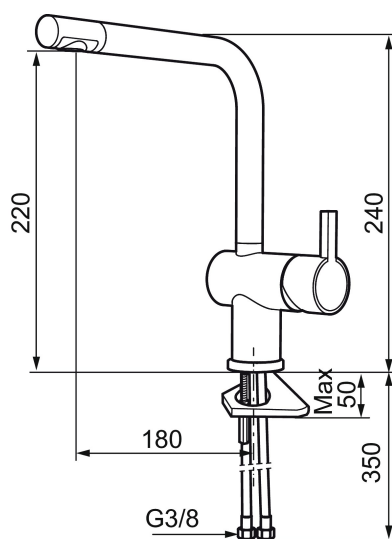

Art.no.: 707110.0065 NRF-nummer: 4290245 Flow 3 bar: 8,1 l/m
Utførende: Krom/Gull

Unike funksjoner

Tilbakeslagssikring

- ESS (Energisparesystem)
- Vannmengdebegrenser og temperatursperre
- Mora Eco konstantvannmengde 7,6 l/min ved 2–6 bar
- Svingbar tut sperre 60°, 120° eller 360°
- Fleksible Soft PEX®-rør med 3/8" mutter
- For hull i benk Ø32-35 mm

Art.no.: 707110.0065

NRF-nummer: 4290245

Reservedelsliste

NR.	ART. NO.	NRF-NUMMER	BESKRIVELSE
1	209500.AE	4294295	Spak, krom
1	209500.0011AE	4294296	Spak, krom/sort
2	409337		Spak med ekstra lengde 95 mm, krom
3	209501.AE	4294298	Dekkring, krom
4	209493.AE		Innsats ESS
4	708301.AE	4296511	Innsats
5	209506.AE	4294274	K6-tut, komplett, krom
5	209506.0011AE	4294275	K6-tut, komplett, krom/sort
6	209502.AE	4294301	Strålesamlersett, L-tut, 7,6 l/min ved 2–6 bar, krom
6	209502.0011AE	4294302	Strålesamlersett, L-tut, 7,6 l/min ved 2–6 bar, krom/sort
7	209508.AE	4294277	K7-tut, komplett, krom
8	209507.AE	4294272	K5-tut, komplett, krom
9	209503.AE	4294304	Strålesamler M18 innv. 7,6 l/min ved 2–6 bar, krom
10	209520.AE	4294309	Pakningssett for tut
11	708779.AE	4294312	Fest detaljer, kjøkkenbatteri

NR.	ART. NO.	NRF-NUMMER	BESKRIVELSE
12	209518.AE	4294311	Festedetaljer, servantbatteri
13	209562.AE		Styring, servantbatteri
14	209563.AE		Styrring, kjøkkenbatteri
15	459013		Låseskrue M4x5
16	409480.AE		Leddbar strålesamler M18 innv. 7–9 l/min ved 3 bar