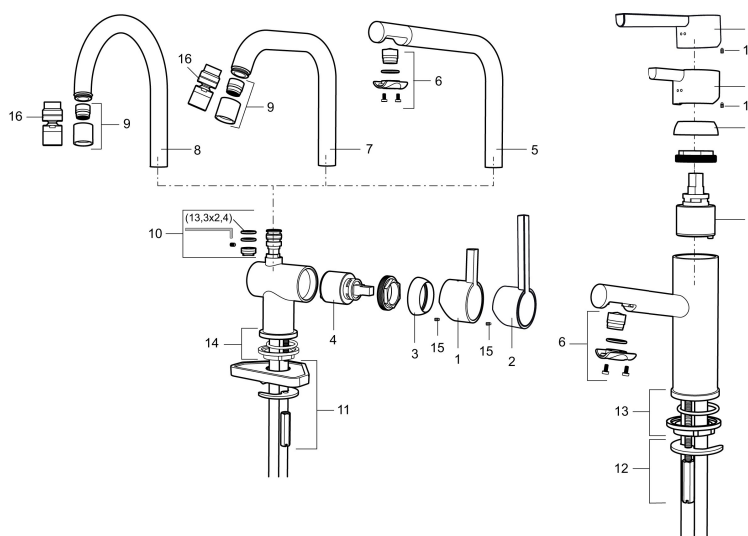

Art.no.: 707110.0065 NRF-nummer: 4290245 Flow 3 bar: 8,1 l/m
Utførende: Krom/Gull

Unike funksjoner

Tilbakeslagssikring

- ESS (Energisparesystem)
- Vannmengdebegrenser og temperatursperre
- Mora Eco konstantvannmengde 7,6 l/min ved 2–6 bar
- Svingbar tut sperre 60°, 120° eller 360°
- Fleksible Soft PEX®-rør med 3/8" mutter
- For hull i benk Ø32-35 mm

PRODUKTBESKRIVNING

MORA REXX K6 kjøkkenbatteri

Mora REXX er essensen av skandinavisk design og funksjonalitet. Serien er minimalistisk og har fokus på enkelhet. Innovasjonen ligger i presisjonen. Når tradisjon og håndverk kombineres med moderne produksjonsmetoder og inspirerende formgivning, blir resultatet Mora REXX. Her i form av et vakkert kjøkkenbatteri med innebygd smart funksjonalitet.

Art.no.: 707110.0065

NRF-nummer: 4290245

Reservedelsliste

NR.	ART. NO.	NRF-NUMMER	BESKRIVELSE
1	209500.AE	4294295	Spak, krom
1	209500.0011AE	4294296	Spak, krom/sort
2	409337		Spak med ekstra lengde 95 mm, krom
3	209501.AE	4294298	Dekkring, krom
4	209493.AE		Innsats ESS
4	708301.AE	4296511	Innsats
5	209506.AE	4294274	K6-tut, komplett, krom
5	209506.0011AE	4294275	K6-tut, komplett, krom/sort
6	209502.AE	4294301	Strålesamlersett, L-tut, 7,6 l/min ved 2–6 bar, krom
6	209502.0011AE	4294302	Strålesamlersett, L-tut, 7,6 l/min ved 2–6 bar, krom/sort
7	209508.AE	4294277	K7-tut, komplett, krom
8	209507.AE	4294272	K5-tut, komplett, krom
9	209503.AE	4294304	Strålesamler M18 innv. 7,6 l/min ved 2–6 bar, krom
10	209520.AE	4294309	Pakningssett for tut
11	708779.AE	4294312	Fest detaljer, kjøkkenbatteri

NR.	ART. NO.	NRF-NUMMER	BESKRIVELSE
12	209518.AE	4294311	Festedetaljer, servantbatteri
13	209562.AE		Styring, servantbatteri
14	209563.AE		Styrring, kjøkkenbatteri
15	459013		Låseskrue M4x5
16	409480.AE		Leddbar strålesamler M18 innv. 7–9 l/min ved 3 bar