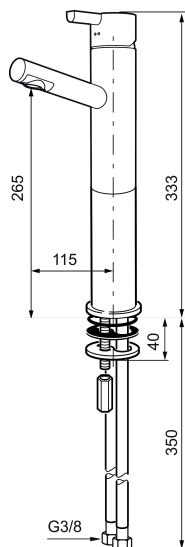

Art.nr: 707161 RSK: 8344430 Flöde 3 bar: 4,6 l/min  
Utförande: Krom

### Unika egenskaper

Skyddsmodul

- ESS (energisparsystem)
- Keramisk tätning
- Omställbar flödesbegränsning och temperaturspär
- Eco (energi- och vattenbesparande konstantflödesstrålsamlare, 5 l/min vid 2–6 bar)
- Flexibla anslutningsrör i metallomspunnen Soft PEX®
- Hålmått Ø32-37mm (Ø32-35 mm rekommenderas)