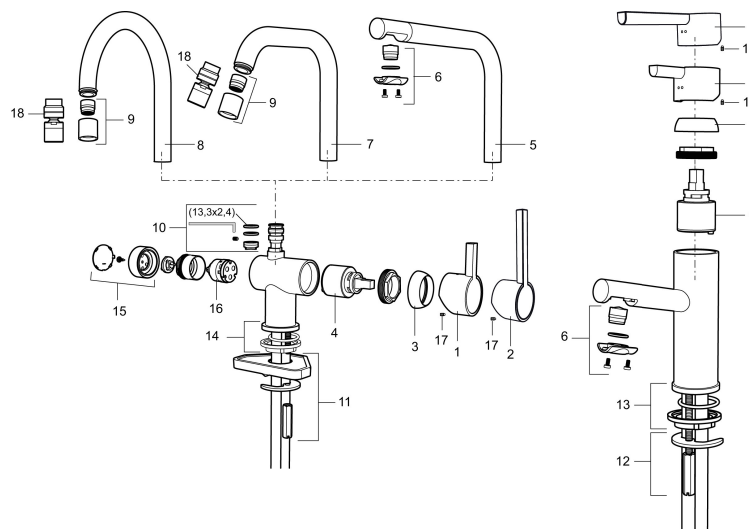

PRODUKTBESKRIVNING

MORA REXX B5 tvättställsblandare

Mora REXX är essensen av skandinavisk design och funktionalitet. Serien är minimalistisk och med enkelheten i fokus. Dess precision är dess innovation. När tradition och hantverk samsas med moderna tillverkningsmetoder och inspirerande formgivning, blir resultatet Mora REXX. Här i form av en vacker tvättställsblandare med smart funktionalitet och förhöjd fot.

Art.nr: 707161

RSK: 8344430

Reservdelslista

NR.	ART.NR	RSK	BESKRIVNING
	209560.AC	8345784	Planpackning t Soft PEX®-rör 3/8, 10-pack
1	209500.AE	8346901	Spak, krom
1	209500.0011AE	8346917	Spak, krom/svart
2	409337	8346503	Care-spak, komplett, krom
3	209501.AE	8346902	Täckhuv, krom
4	209493.AE	8345204	Keramiksats ESS
4	708301.AE	8345093	Keramiksats
5	209506.AE	8346907	Utloppspip K6, komplett, krom
5	209506.0011AE	8326728	Utloppspip K6, komplett, krom/svart
6	209502.AE	8346903	Strålsamlarkit, L-pip, 7,6 l/min vid 2–6 bar, krom
6	209502.0011AE	8346921	Strålsamlarkit, L-pip, 7,6 l/min vid 2–6 bar, krom/svart
7	209508.AE	8346909	Utloppspip K7, komplett, krom
8	209507.AE	8346908	Utloppspip K5, komplett, krom
9	209503.AE	8346904	Strålsamlare M18 Inv., 7,6 l/min vid 2–6 bar, krom