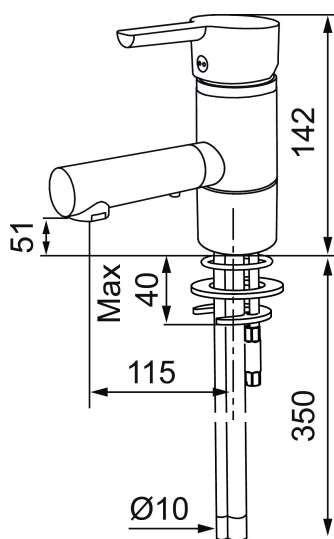

Unike funksjoner

Tilbakeslagssikring

MORA MMIX B6 servantbatteri

Mora MMIX kombinerer en formfin og ergonomisk design med en energieffektiv innside. Designen preges av en kjæleent bølgende geometri og formidler en tidløs og sammenhengende stil i hele serien. Vårt unike miljøkonsept EcoSafe™ ligger til grunn for utviklingsarbeidet og bidrar til lavt energiforbruk og langsiktige miljøhensyn.

Art.no.: 733080 Flow 3 bar: 7,9 l/m

Utførende: Krom

- Mykstengende
- ESS (Energisparesystem)
- Vannmengdebegrenser og temperatursperre
- Fleksible Soft PEX®-rør med 3/8" mutter
- Med svingbar tut 110°
- Godkjent av svenske reumatikerforbundet
- Lead Free (blyfri)