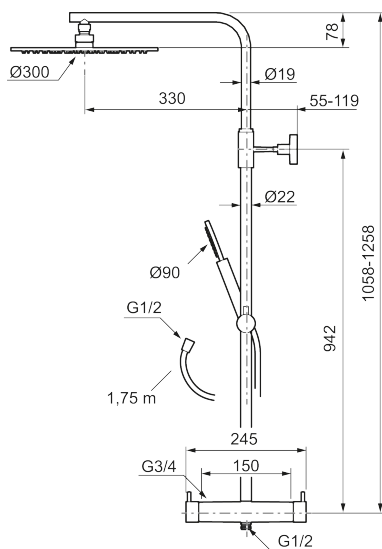

MORA INXX II shower system kit

Med den moderne holdbare nyansen polert messing forener INXX II klassisk design med høy ytelse og tilbyr en jevn temperatur, høy komfort og et sterkt vern mot skålding. Takdusjens store, tynne taksil gjør at dusjen passer like bra i et baderom med sterk karakter og effektfulle former som i et stilrent baderom skapt for avkoblede stunder. Blandebatteriet er testet og godkjent ut fra gjeldende byggeregler og det er energieffektivt, noe som innebærer at man får et lavere vann- og energiforbruk uten å gi avkall på komforten. INXX II er serien som tilbyr en vannopplevelse i verdensklasse.

Om serien

INXX II er en elegant og tidløs serie i en palett av nøyte utvalgte nyanser. Kombinasjonen av høy kvalitet, stilren design og herlig komfort gjør den til den ultimate serien.

Art.no.: 271900.60 NRF-nummer: 4290498 Flow 3 bar: 11,3 l/m

Utførende: Polert messing PVD

- Sikkerhetsbatteri med takdusj
- Trykk- og termostatstyrt
- Eco mengdeknapp
- Sperreknapp 38°C
- Med keramisk reversibel overdel
- Med tilbakeslagsventiler etter standard EN 1717
- Med antikalksystem "Easy Clean"
- Hånddusj 7,5 l/min og takdusj 11 l/min
- Metallslange 1,75 m, PVC/BPA-fri innerslange
- Justerbar stang
- OBS! Dekkskiver og anslutningskupper bestilles separat