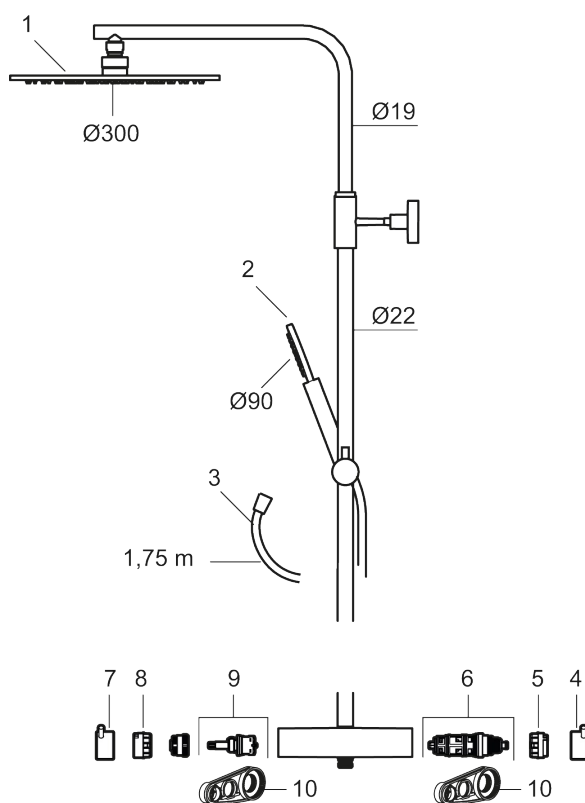

## Reservedelsliste

NR.	ART. NO.	NRF-NUMMER	BESKRIVELSE
1	130348	4295038	Dusjkopp Ø300 mm m/kuleledd, krom
1	130348.12	4295039	Dusjkopp Ø300 mm m/kuleledd, matt sort
1	130348.22	4295041	Dusjkopp Ø300 mm m/kuleledd, matt hvit

NR.	ART. NO.	NRF-NUMMER	BESKRIVELSE
1	130348.44	4295042	Dusjkopp Ø300 mm m/kuleledd, matt grå
1	130348.60	4295043	Dusjkopp Ø300 mm m/kuleledd, polert messing PVD
1	130348.62	4295044	Dusjkopp Ø300 mm m/kuleledd, børstet messing PVD
2	209575	4295032	Hånddusj, krom
2	209575.12	4295033	Hånddusj, matt sort
2	209575.22	4295034	Hånddusj, matt hvit
2	209575.44	4295035	Hånddusj, matt grå
2	209575.60	4295036	Hånddusj, polert messing PVD
2	209575.62	4295037	Hånddusj, børstet messing PVD
3	131170.AE	4295045	Dusjslange 1,75 m, krom
3	131170.12AE	4295046	Dusjslange 1,75 m, matt sort
3	131170.22AE	4295047	Dusjslange 1,75 m, matt hvit
3	131170.44AE	4295048	Dusjslange 1,75 m, matt grå
3	131170.60AE	4295049	Dusjslange 1,75 m, polert messing PVD
3	131170.62AE	4295051	Dusjslange 1,75 m, børstet messing PVD
4	409710.AE	4295018	Temperaturratt, krom
4	409710.12AE	4295019	Temperaturratt, matt sort
4	409710.22AE	4295021	Temperaturratt, matt hvit
4	409710.44AE	4295022	Temperaturratt, matt grå
4	409710.60AE	4295023	Temperaturratt, polert messing PVD
4	409710.62AE	4295024	Temperaturratt, børstet messing PVD
5	S600023	4294996	Sperrering for temperaturratt
6	S600019	4294992	Reguleringsinnmat inkl. verktøy
7	409711.AE	4295025	Avstengningsratt, krom
7	409711.12AE	4295026	Avstengningsratt, matt sort
7	409711.22AE	4295027	Avstengningsratt, matt hvit
7	409711.44AE	4295028	Avstengningsratt, matt grå
7	409711.60AE	4295029	Avstengningsratt, polert messing PVD
7	409711.62AE	4295031	Avstengningsratt, børstet messing PVD
8	S600022	4294995	Stoppring for mengderatt reversibelt
9	S600020	4294993	Keramisk kranoverdel, inkl. verktøy (dusjbatteri)
10	891096.AE	4294142	Serviceverktøy