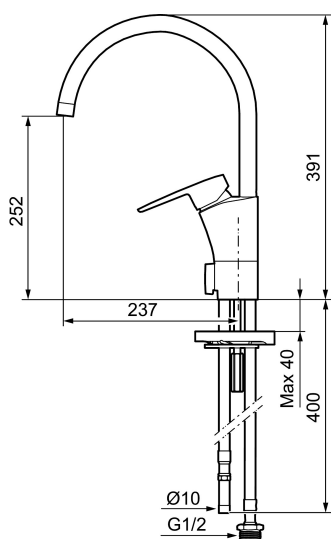

CERA K5 köksblandare

Mora Cera - ett självklart val om du söker en produkt som är robust, energieffektiv och med många smarta funktioner. Design och funktion är utformad så att kranen är extra användarvänlig, den passar därför hela familjen. Inbyggda energisparfunktioner som sparar vatten och energi ger positiva effekter på både miljö och plånbok.

Art.nr: 242150 RSK: 8318197 Flöde 3 bar: 7,9 l/min

Utförande: Krom, ansl. slät ände Ø10 mm

- ESS (energisparsystem)
- Mjukstängning med keramisk tätning
- Omställbar flödesbegränsning och temperaturspär
- Eco (energi- och vattenbesparande strålsamlare)
- Flexibla anslutningsrör i metallomspunnen Soft PEX®
- Svängbar pip 60°, 85°, 110° eller 360° (spärsegment medföljer för 60° och 110°)
- Med diskmaskinsavstängning. Omställbar mellan KV och VV, inställd på KV
- Hålmått Ø32-37 mm