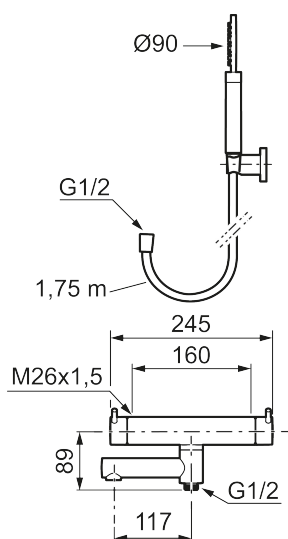

Utförande: Mattsvart, 160 c/c

Unika egenskaper

Skyddsmodul 

- Med handdusch, upphängare och metallomspunnen slang 1750 mm, PVC- och BPA-fri innerslang
- Utloppspip med inbyggd omkastare
- Tryckbalanserad termostatsinsats
- Säkerhetsspärr 38°
- Eco-stopp
- Piputsprång med väggbricka 173 mm
- Återströmningsskydd enligt EU-standard SS-EN 1717