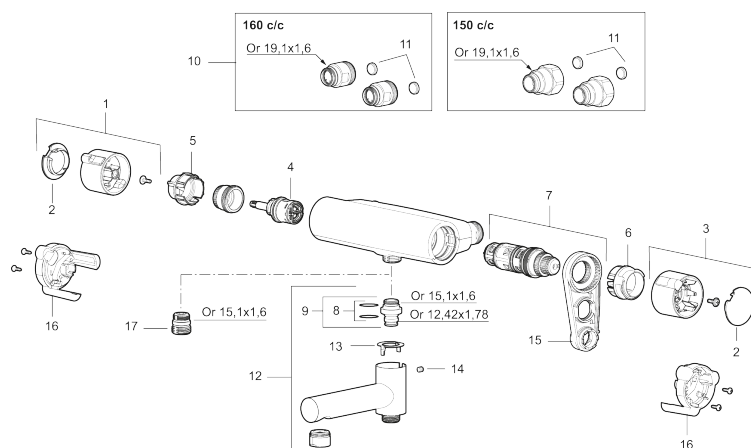

PRODUKTBSKRIVNING

MORA MMIX II badekarbatteri

Vårt klassiske badekarsbatteri MMIX i forkrommet utførelse har fått en rettere form og et dristigere uttrykk. Resultatet? Overlegen funksjon og elegant stil!
Innsiden har også fått en oppgradering i form av en forbedret termostat for best tenkelige energieffektivitet.

Art.no.: 330100

NRF-nummer: 4290378

Reservedelsliste

NR.	ART. NO.	NRF-NUMMER	BESKRIVELSE
1	S600191		Avstengningsratt, krom
2	S600192		Dekkløkk, krom (2 stk)
3	S600190		Temperaturratt, komplett, krom
4	S600020	4294993	Keramisk kranoverdel, inkl. verktøy (dusjbatteri)
4	S600269		Keramisk kranoverdel, uten serviceverktøy (dusjbatteri)
4	S600021	4294994	Keramisk kranoverdel, inkl. verktøy (badekarbatteri)
4	S600270		Keramisk kranoverdel, uten serviceverktøy (badekarbatteri)
5	S600086	4305269	Sperrering for mengderatt
6	S600087	4305271	Sperrering for temperaturratt
6	S600026	4305257	Sperrering for temperaturratt, maks 42°
7	S600084	4305268	Termostatinnsett, komplett inkl. verktøy
7	S600271		Termostatinnsett, uten serviceverktøy
8	209519.AE	4294292	O-ringsett til tutnippel
9	409366.AE		Tutnippel M18x1 (Badekarbatteri)
10	409361.AE		Tilslutningsmutter komplett (160 c/c)
11	409359.AA	4294139	Filtersats f/anslutning
12	409356	4294136	Utløpstut, krom
13	38521000		Stoppkive for utløpstut