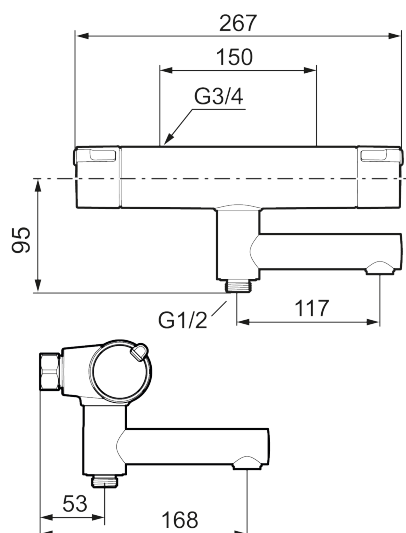

Tilbakeslagssikring