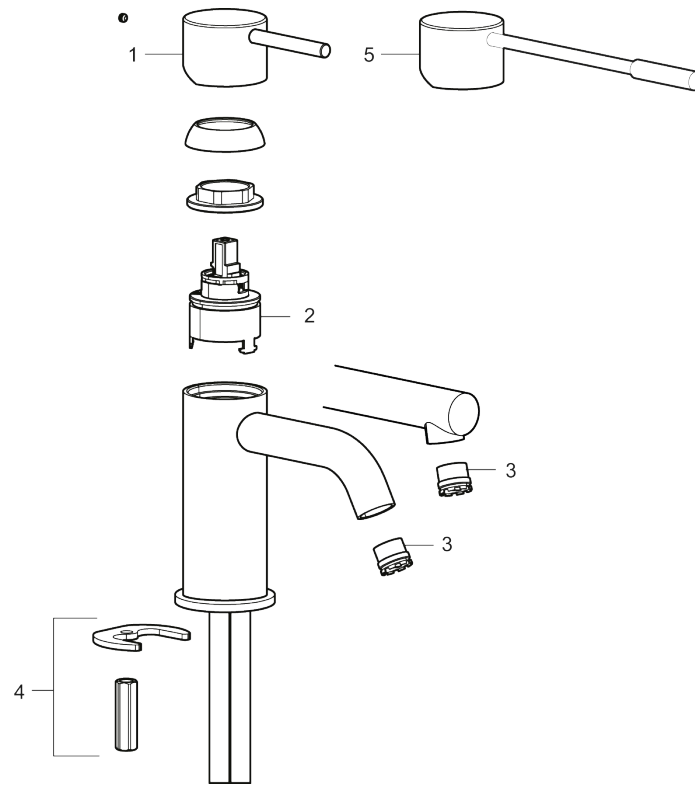

MORA INXX II sharp, small

Artikel-nummer: 273003.LD3 Flow 3 bar: 3,0 l/m

Beskrivelse: Krom, LEED/BREEAM-tilpasset

- Til håndvask.
- 110 mm fremspring.
- Keramisk tætning.
- Indbygget temperatur- og flowbegrænser.
- Flexible tilslutningsslanger.
- Hulmål Ø34-37 mm.

Unikke egenskaber

Tilbageløbssikring

PRODUKTBEKRIVELSE

MORA INXX II sharp, small

Artikel-nummer: 273003.LD3

Reservedelsliste

NR.	ART.NO	WS	BESKRIVELSE
1	409701.AE		Greb, komplet, krom
1	409701.12AE		Greb, komplet, matsort
1	409701.22AE		Greb, komplet, mathvid
1	409701.44AE		Greb, komplet, matgrå
1	409701.60AE		Greb, komplet, poleret messing PVD
1	409701.62AE		Greb, komplet, børstet messing PVD
2	409703.AE		Keramisk indstats
3	409706.AE		Strålsamler M16,5 udv., 5 l/min ved 2–6 bar
4	209518.AE	745148620	Monteringssæt til håndvaskarmatur
5	409708.AE	745146404	Handicapvenligt greb, L=172, krom
5	409708.12AE	745146411	Handicapvenligt greb, L=172, matsort
5	409708.22AE	745146410	Handicapvenligt greb, L=172, mathvid
5	409708.44AE	745146412	Handicapvenligt greb, L=172, matgrå
5	409708.60AE	745146485	Handicapvenligt greb, L=172, poleret messing PVD
5	409708.62AE	745146487	Handicapvenligt greb, L=172, børstet messing PVD