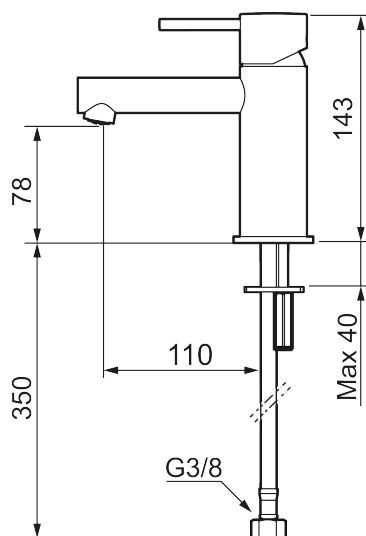

MORA INXX II sharp, small

Artikel-nummer: 273003.LD3 Flow 3 bar: 3,0 l/m

Beskrivelse: Krom, LEED/BREEAM-tilpasset

- Til håndvask.
- 110 mm fremspring.
- Keramisk tætning.
- Indbygget temperatur- og flowbegrænser.
- Flexible tilslutningsslanger.
- Hulmål Ø34-37 mm.

Unikke egenskaber

Tilbageløbssikring

PRODUKTBEKRIVELSE

MORA INXX II sharp, small

Artikel-nummer: 273003.LD3

Reservedelsliste

NR.	ART.NO	WS	BESKRIVELSE
1	409701.AE		Greb, komplet, krom
1	409701.12AE		Greb, komplet, matsort
1	409701.22AE		Greb, komplet, mathvid
1	409701.44AE		Greb, komplet, matgrå
1	409701.60AE		Greb, komplet, poleret messing PVD
1	409701.62AE		Greb, komplet, børstet messing PVD
2	409703.AE		Keramisk indstats
3	409706.AE		Strålsamler M16,5 udv., 5 l/min ved 2–6 bar
4	209518.AE	745148620	Monteringssæt til håndvaskarmatur
5	409708.AE	745146404	Handicapvenligt greb, L=172, krom
5	409708.12AE	745146411	Handicapvenligt greb, L=172, matsort
5	409708.22AE	745146410	Handicapvenligt greb, L=172, mathvid
5	409708.44AE	745146412	Handicapvenligt greb, L=172, matgrå
5	409708.60AE	745146485	Handicapvenligt greb, L=172, poleret messing PVD
5	409708.62AE	745146487	Handicapvenligt greb, L=172, børstet messing PVD