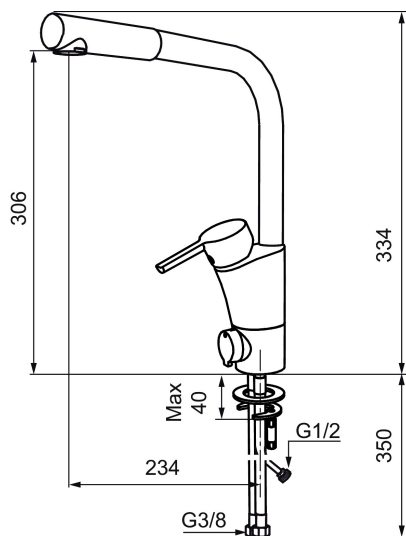

MORA MMIX K6 köksblandare

Mora MMIX kombinerar en formskön och ergonomisk design med en energieffektiv insida. Designen präglas av en smekamt böljande geometri och förmedlar en tidlös och sammanhängande stil över hela serien. Vårt unika miljökoncept EcoSafe™ ligger till grund för utvecklingsarbetet och bidrar till låg energiförbrukning och långsiktig miljöhänsyn. Blandaren är blyfri.

Art.nr: 732021 RSK: 8318386 Flöde 3 bar: 7,5 l/min

Utförande: Krom, ansl. lekande G3/8

Unika egenskaper

Skyddsmodul

- BVB ID 54013
- ESS (energisparsystem)
- Mjukstängning med keramisk tätning
- Omställbar flödesbegränsning och temperaturspär
- Eco (energi- och vattenbesparande strålsamlare)
- Flexibla anslutningsrör i metallomspunnen Soft PEX®
- Svängbar pip 60°, 85°, 110° eller 360°
- Med diskmaskinsavstängning. Omställbar mellan KV och VV, inställd på KV
- Lead Free (blyfri)
- Hälmått Ø32-37 mm