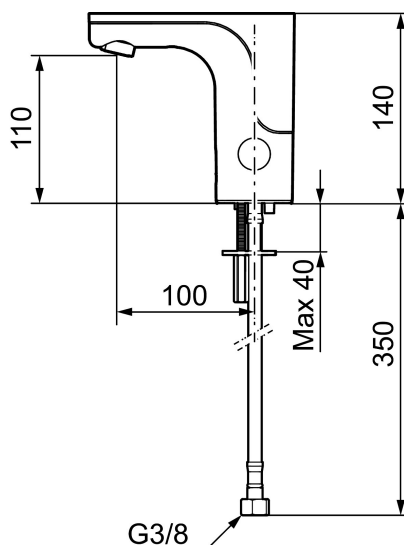

- Geschikt voor koud water of gemengd water
- Zonder temperatuurregelaar
- 6 verschillende programma's, volledig programmeerbaar (optioneel met afstandsbediening 729480.AE)
- Vandalismebestendig kraanhuis
- Instelbare warmwaterstop
- Stroomtijdbegrenzer, voorkomt overstroming
- Schoonmaakmodus (stromingsstop gedurende 1 minuut)
- Veiligheidstype sensor, IP67
- Eco (energie- en waterbesparing constante volumestraalregelaar, 5 l/min bij 200-600 kPa)
- Milieuvriendelijke materialen (loodvrij conform Drinkwaterbesluit)
- Gecertificeerd volgens DIN EN 15091
- Voor netspanning is de netadapter S600129 of S600128 benodigd