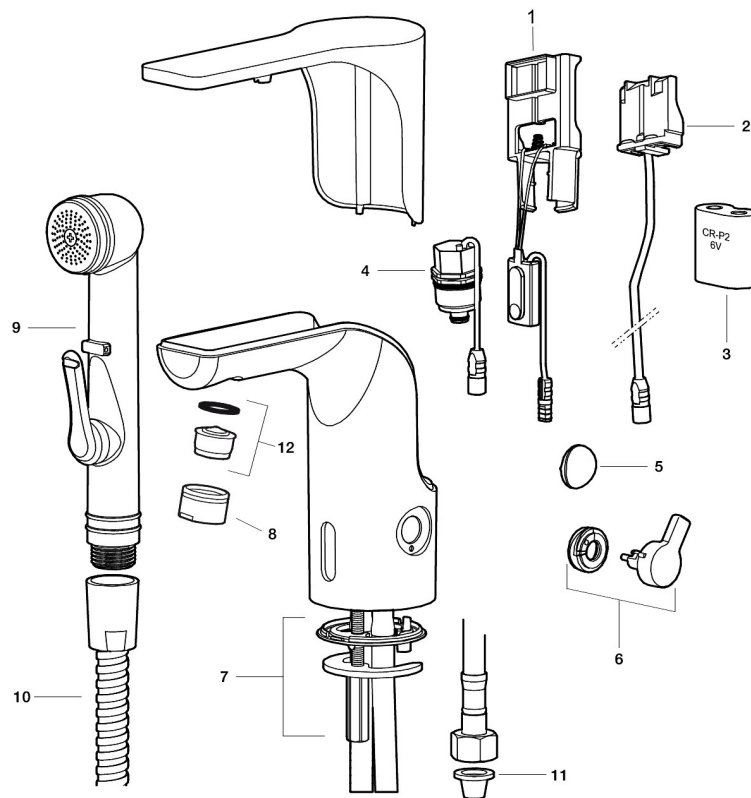

Unieke karaktereigenschappen

Type terugstroombeveiliging 

- Geschikt voor koud water of gemengd water
- Zonder temperatuurregelaar
- 6 verschillende programma's, volledig programmeerbaar (optioneel met afstandsbediening 729480.AE)
- Vandalismebestendig kraanhuis
- Instelbare warmwaterstop
- Stroomtijdbegrenzer, voorkomt overstroming
- Schoonmaakmodus (stromingsstop gedurende 1 minuut)
- Veiligheidstype sensor, IP67
- Eco (energie- en waterbesparing constante volumestraalregelaar, 5 l/min bij 200-600 kPa)
- Milieuvriendelijke materialen (loodvrij conform Drinkwaterbesluit)
- Gecertificeerd volgens DIN EN 15091
- Voor netspanning is de netadapter S600129 of S600128 benodigd

PRODUCTOMSCHRIJVING

MORA MMIX tronic,
wastafelkraan met hygiënische
spoeling, netspanning
uitvoering (excl.transformator)

Artikelnummer: 720092

Onderdelen lijst

NR.	ARTIKELNR.	OMSCHRIJVING
1	729450.ae	Electronische unit standaard
1	729452.AE	Electronische unit met aansluiting voor extern signaal voor cyclusspoeling
2	S600131	AC adapter
3	S600135	Batterij 6 V
4	729455.AE	Magneetventiel
5	729457.AE	Afdekdop
6	729456.AE	Temperatuurregelaar, chroom
6	729456.11AE	Temperatuurregelaar, zwartz PVD
6	729456.14AE	Temperatuurregelaar, kupfer poliert PVD
6	729456.16AE	Temperatuurregelaar, champagner PVD

NR.	ARTIKELNR.	OMSCHRIJVING
6	729456.60AE	Temperatuurregelaar, messing poliert PVD
7	729458.AE	Bevestigingsset
8	131415.AE	Behuizing M24 budr., 15 mm, chroom
8	131415.11AE	Behuizing M24 budr., 15 mm, zwart
8	131415.14AE	Behuizing M24 budr., 15 mm, koper poliert PVD
8	131415.16AE	Behuizing M24 budr., 15 mm, champagner PVD
8	131415.60AE	Behuizing M24 budr., 15 mm, messing poliert PVD
9	729485.AE	Zelfsluitende handdouche
10	S600207	Doucheslang, 1500 mm
11	129296.AE	Filterset Soft PEX 3/8 (2 stuks)
12	132205.AE	Inzet voor straalregelaar, 5 l/min at 200–600 kPa
12	S600072	Inzet voor straalregelaar, 3 l/mn at 200–600 kPa