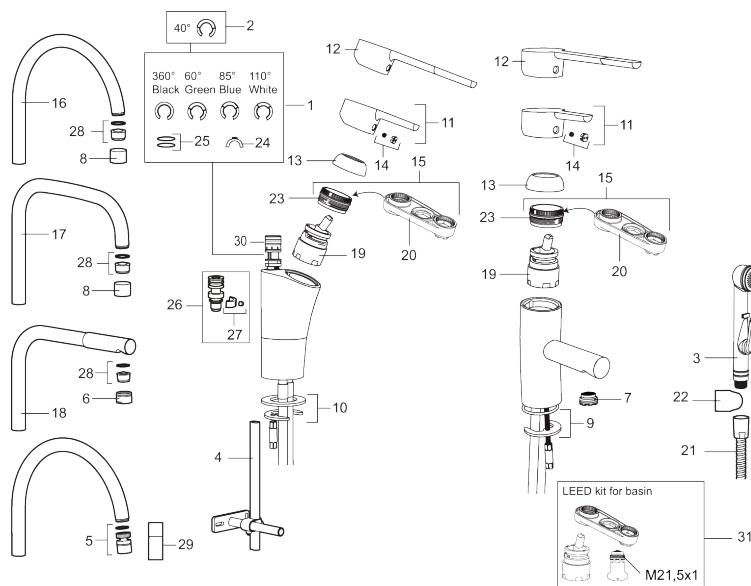

Art.no.: 732101 NRF-nummer: 4290237 Flow 3 bar: 7,3 l/m
Utførende: Krom

Unike funksjoner

Tilbakeslagssikring

- Mykstengende
- ESS (Energisparesystem)
- Vannmengdebegrenser og temperatursperre
- Mora Eco vannbesparende strålesamler
- Svingbar tut sperre 60°, 85°, 110° eller 360°
- Fleksible Soft PEX®-rør med 3/8" mutter
- Godkjent av svenske reumatikerforbundet
- Lead Free (blyfri)
- For hull i benk Ø32-37 mm
- Turbo Jet: Fjærbelastet spak over halv mengde

Art.no.: 732101

NRF-nummer: 4290237

Reservedelsliste

NR.	ART. NO.	NRF-NUMMER	BESKRIVELSE
	37885000		Pakning til Soft PEX® 3/8" tilkoblingsmutter, 10 stk.
1	S600299		Pakningssett med sperreringer
2	209543.AE		Sperrering 40°
3	S600206	4305294	Selvstengende hånddualj, krom
4	S600308		Stabiliseringssats
5	S600314		Strålesamler med kuleledd, M22 innv, 7–9 l/min ved 3 bar
6	131415.AE		Hylse for strålesamler, M24 utv. 15 mm, krom
7	S600312		Strålesamler, M21,5 utv. 7–9 l/min ved 3 bar
7	409385.AE		Strålesamler M21,5 utv. 5 l/min
7	S600228		Strålesamler M21,5 utv. 3 l/min
7	409429.AE		9-11 l/min, lyseblå
8	131410.AE		Hylse for strålesamler, M22 innv
9	S600160		Monteringstilbehør for servanbatteri
10	S600159		Monteringstilbehør for kjøkkenbatteri
11	409389.AE	4294121	Spak, komplett, krom