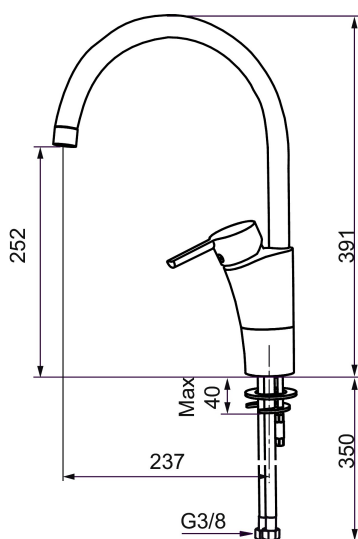

Art.no.: 732101 NRF-nummer: 4290237 Flow 3 bar: 7,3 l/m
Utførende: Krom

Unike funksjoner

Tilbakeslagssikring

- Mykstengende
- ESS (Energisparesystem)
- Vannmengdebegrenser og temperatursperre
- Mora Eco vannbesparende strålesamler
- Svingbar tut sperre 60°, 85°, 110° eller 360°
- Fleksible Soft PEX®-rør med 3/8" mutter
- Godkjent av svenske reumatikerforbundet
- Lead Free (blyfri)
- For hull i benk Ø32-37 mm
- Turbo Jet: Fjærbelastet spak over halv mengde

Art.no.: 732101

NRF-nummer: 4290237

Reservedelsliste

NR.	ART. NO.	NRF-NUMMER	BESKRIVELSE
	37885000		Pakning til Soft PEX® 3/8" tilkoblingsmutter, 10 stk.
1	S600299		Pakningssett med sperreringer
2	209543.AE		Sperrering 40°
3	S600206	4305294	Selvstengende hånddualj, krom
4	S600308		Stabiliseringssats
5	S600314		Strålesamler med kuleledd, M22 innv, 7–9 l/min ved 3 bar
6	131415.AE		Hylse for strålesamler, M24 utv. 15 mm, krom
7	S600312		Strålesamler, M21,5 utv. 7–9 l/min ved 3 bar
7	409385.AE		Strålesamler M21,5 utv. 5 l/min
7	S600228		Strålesamler M21,5 utv. 3 l/min
7	409429.AE		9-11 l/min, lyseblå
8	131410.AE		Hylse for strålesamler, M22 innv
9	S600160		Monteringstilbehør for servanbatteri
10	S600159		Monteringstilbehør for kjøkkenbatteri
11	409389.AE	4294121	Spak, komplett, krom