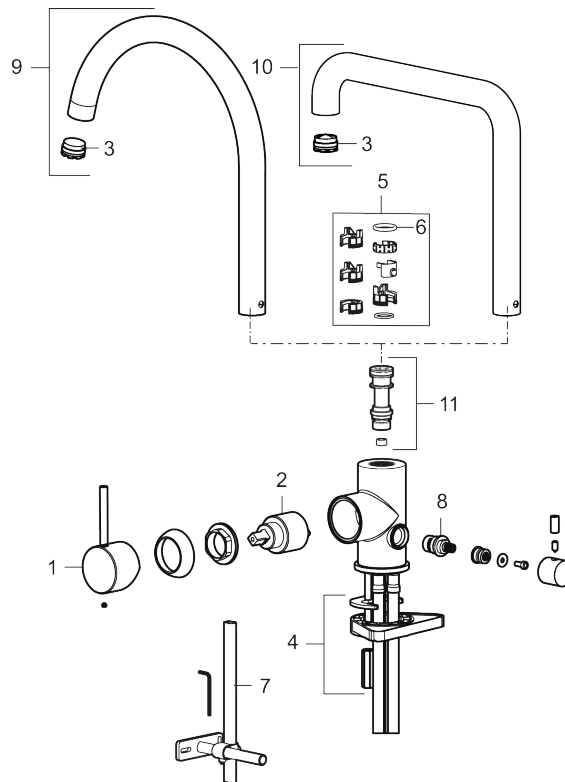

PRODUKTBESKRIVNING

MORA INXX II soft

Med en holdbar matthvit nyanse og kjøkkenkranens myke formspråk bidrar INXX II soft til et luksuriøst og elegant kjøkken. Blandebatteriet er testet og godkjent ut fra gjeldende byggeregler og det er energieffektivt, noe som innebærer at man får et lavere vann- og energiforbruk uten å gi avkall på komforten.

Om serien

INXX II er en elegant og tidløs serie i en palett av nøye utvalgte nyanser. Kombinasjonen av høy kvalitet, stilren design og herlig komfort gjør den til den ultimate serien.

Art.no.: 272151.22CA

NRF-nummer: 4290526

Reservedelsliste

NR.	ART. NO.	NRF-NUMMER	BESKRIVELSE
1	409700.AE	4295005	Spak, komplett, krom
1	409700.12AE	4294998	Spak, komplett, matt sort
1	409700.22AE	4294999	Spak, komplett, matt hvit
1	409700.44AE	4295001	Spak, komplett, matt grå
1	409700.60AE	4295002	Spak, komplett, polert messing PVD
1	409700.62AE	4295003	Spak, komplett, børstet messing PVD
1	409700.76AE	4295004	Spak, komplett, børstet nikkell