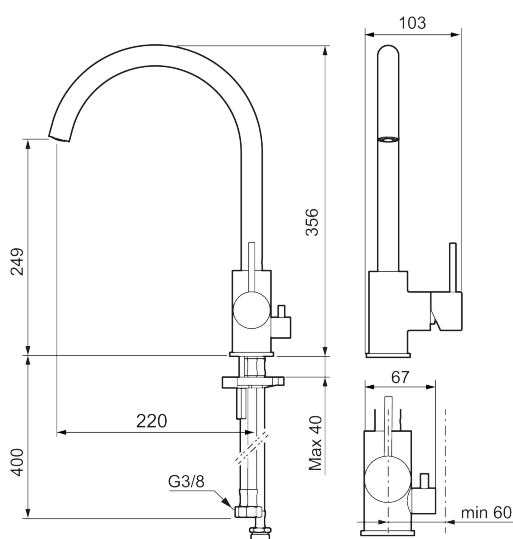

### Tilbakeslagssikring

- Vannmengdebegrenser og temperatursperre
- Svingbar tut sperre 60°, 85°, 110° eller 360°
- Innebygget avstengning for maskin, innstilt på Kv. OBS! Ikke omstillbar til VV
- Fleksible Soft PEX®-rør med 3/8" mutter
- For hull i benk Ø34-37 mm