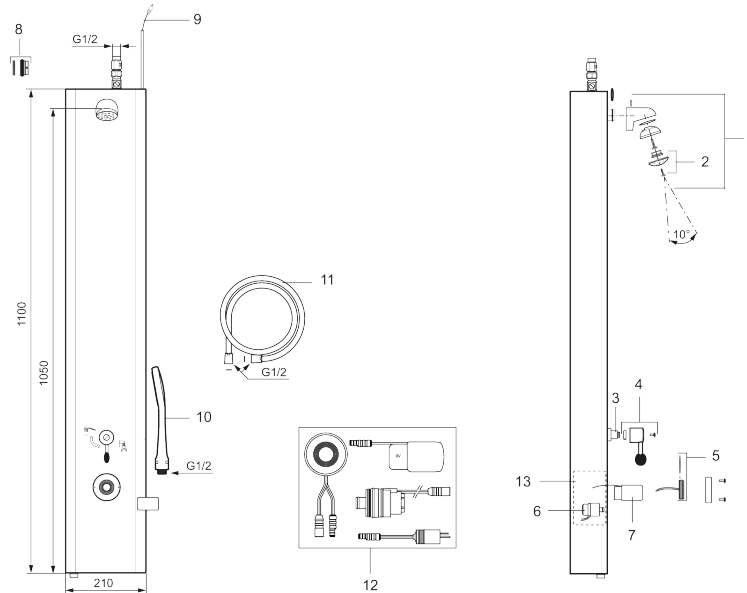

Tryckknapp, 9V

Art.nr: 729436.AE RSK: 8126225

Utförande: Till MORA tronic duschpaneler, tillverkade före 2019

- Till MORA tronic duschpaneler, tillverkade före 2019

Unika egenskaper

PRODUKTBESKRIVNING

Tryckknapp, 9V

Art.nr: 729436.AE

RSK: 8126225

Reservdelslista

NR.	ART.NR	RSK	BESKRIVNING
1	729247.AE	8183714	Komplett duschhuvud
2	729303.AE	8126215	Duschsil
3	729241.AE		Omkastare, invändiga delar
4	729122.AE		Spak komplett
5	729436.AE	8126225	Tryckknapp, 9V
6	729431.AE	8126226	Magnetventil, 9V
7	S600134	8221876	Batterisats, 9V
8	129380.AE	8345651	Backventil (2 st), 160 c/c
9	729292.AE	8553193	Anslutningskabel för nätdrift
10	130370	8199240	Handdusch
11	139835.AE	8199159	Metallomspunnen duschslang 1750 mm, krom
12	729438.AE	8126231	Reservdelskit (tryckknapp, batterisats, magnetventil och övergång gml till ny)
13	729279.AE	8553431	Elbox, komplett för batteridrift