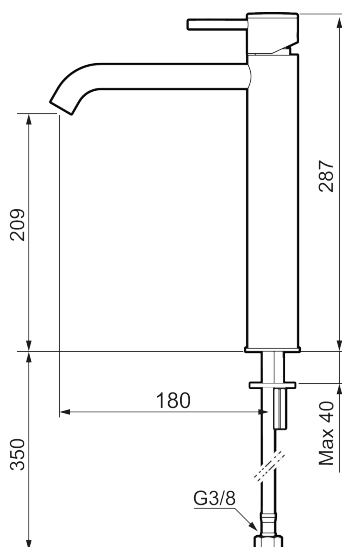

## MORA INXX II soft, high tvättställsblandare

INXX II tvättställsblandare finns i tre olika höjder där high är en hög blandare anpassad för en skålformad bänkmonterad ho. Med en kromad hållbar nyans och tvättställsblandarens stilrena form, höjer INXX II soft badrummets komfort och ger en känsla av kvalitet och elegans. Blandaren är testad och godkänd utifrån de byggregler som finns och är energieffektiv, vilket innebär att den ger en lägre vatten- och energiförbrukning utan att ge avkall på komforten. Bottenventil finns som tillbehör i samma nyans.

### Om serien

INXX II är en elegant och tidlös serie i en palett av noga utvalda nyanser. Kombinationen av hög kvalitet, sober design och skön komfort gör den till den ultimata serien.

Art.nr: 273021.CA RSK: 8278276 Flöde 3 bar: 4,5 l/min  
Utförande: Krom

### Unika egenskaper

Skyddsmodul

- Keramisk tätning
- Omställbar flödesbegränsning och temperaturspär
- Eco (energi- och vattenbesparande konstantflödesstrålsamlare, 5 l/min vid 2–6 bar)
- Flexibla anslutningsrör i metallomspunnen Soft PEX<sup>®</sup>, lekande G3/8
- Hålmått Ø34-37 mm