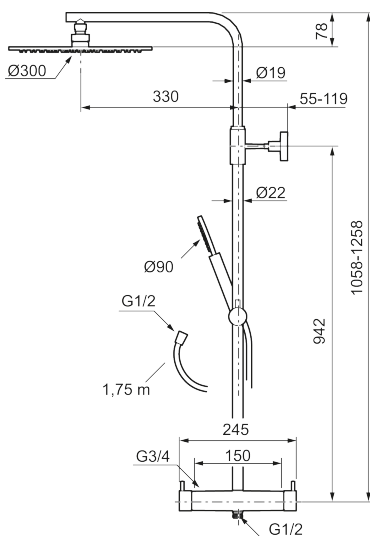

MORA INXX II shower system kit

Med en krommet holdbar nyanse forener INXX II klassisk design med høy ytelse og tilbyr en jevn temperatur, høy komfort og et sterkt vern mot skålding. Takdusjens store, tynne taksil gjør at dusjen passer like bra i et baderom med sterk karakter og effektfulle former som i et stilrent baderom skapt for avkoblede stunder. Blandebatteriet er testet og godkjent ut fra gjeldende byggeregler og det er energieffektivt, noe som innebærer at man får et lavere vann- og energiforbruk uten å gi avkall på komforten. INXX II er serien som tilbyr en vannopplevelse i verdensklasse.

Om serien

INXX II er en elegant og tidløs serie i en palett av nøyte utvalgte nyanser. Kombinasjonen av høy kvalitet, stilren design og herlig komfort gjør den til den ultimate serien.

Art.no.: 271900 NRF-nummer: 4290494 Flow 3 bar: 11,3 l/m

Utførende: Krom

Unike funksjoner

- Sikkerhetsbatteri med takdusj
- Trykk- og termostatstyrt
- Eco mengdeknapp
- Sperreknapp 38°C
- Med keramisk reversibel overdel
- Med tilbakeslagsventiler etter standard EN 1717
- Med antikalksystem "Easy Clean"
- Hånddusj 7,5 l/min og takdusj 11 l/min
- Metallslange 1,75 m, PVC/BPA-fri innerslange
- Justerbar stang
- OBS! Dekkskiver og anslutningskuplinger bestilles separat