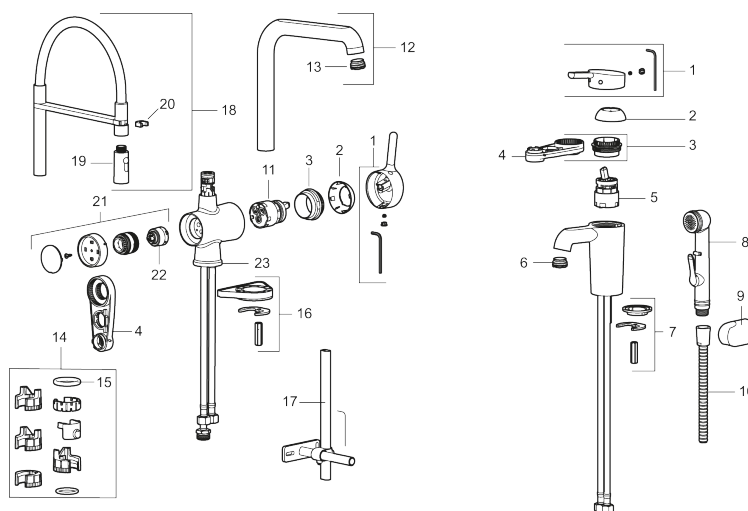

Unika egenskaper

MORA ONE miniprofi köksblandare

Mora One Miniprofi är kanske den kran som sticker ut allra mest i Thomas Sandells serie för Mora Armatur. Med sin säregna form blir den en modern och iögonfallande detalj i ditt kök, samtidigt som vi försett den med avancerad teknik.

Art.nr: 262091 **RSK:** 8310550 **Flöde 3 bar:** 8,9 l/min
Utförande: Krom, transparent slang med diskmaskinsavstängning

- 2-stråligt munstycke (normal och sköljstråle)
- Mjukstängning med keramisk tätning
- Omställbar flödesbegränsning och temperaturspär
- Eco (energi- och vattenbesparande strålsamlare)
- Svängbar pip 60°, 85°, 110° eller 360°
- Flexibla anslutningsrör i metallomspunnen Soft PEX®, lekande G3/8
- Med diskmaskinsavstängning. Omställbar mellan KV och VV, inställd på KV
- Återströmningsskydd enligt EU-standard SS-EN 1717
- Hålmått Ø34-37 mm

PRODUKTBESKRIVNING

MORA ONE miniprofi köksblandare

Mora One Miniprofi är kanske den kran som sticker ut allra mest i Thomas Sandells serie för Mora Armatur. Med sin säregna form blir den en modern och iögonfallande detalj i ditt kök, samtidigt som vi försett den med avancerad teknik.

Art.nr: 262091

RSK: 8310550

Reservdelslista

NR.	ART.NR	RSK	BESKRIVNING
1	409560.AE	8393985	Spak, komplett
2	409580.AE	8386087	Täckhylsa
3	409570.AE	8386086	Fästnippel för insats, inkl serviceverktyg
4	891096.AE	8345921	Serviceverktyg
5	409403.AE	8345132	Keramikinnsats, inkl serviceverktyg
5	409405.AE	8345205	Keramikinnsats, Turbo, inkl serviceverktyg
6	409565.AE	8281449	Strålsamlare M24 utv., 5 l/min vid 2–6 bar
7	409387.AE	8346912	Fästdetaljer, tvätt
8	S600206	8233049	Självstängande handdusch, krom
9	130732.AE	8184186	Handduschhållare
10	S600207	8236647	Högtrycksslang, 1,5 m, krom
11	409450.AE	8591987	Keramikinnsats, 20 l/min, inkl. serviceverktyg
12	409561.AE	8393986	Utloppspip, komplett
13	409569.AE	8281451	Strålsamlare M24 utv., 9–11 l/min vid 3 bar
14	209565.AE		Spärrsegment
15	708843.AE	8295357	O-ring (15,54 x 2,62), 2 st