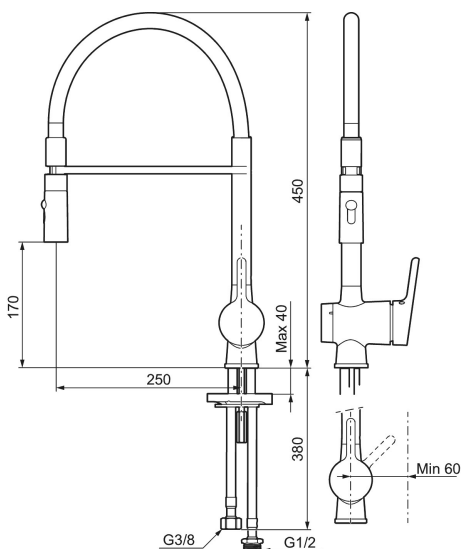

Unika egenskaper

MORA ONE miniprofi köksblandare

Mora One Miniprofi är kanske den kran som sticker ut allra mest i Thomas Sandells serie för Mora Armatur. Med sin säregna form blir den en modern och iögonfallande detalj i ditt kök, samtidigt som vi försett den med avancerad teknik.

Art.nr: 262091 **RSK:** 8310550 **Flöde 3 bar:** 8,9 l/min
Utförande: Krom, transparent slang med diskmaskinsavstängning

- 2-stråligt munstycke (normal och sköljstråle)
- Mjukstängning med keramisk tätning
- Omställbar flödesbegränsning och temperaturspär
- Eco (energi- och vattenbesparande strålsamlare)
- Svängbar pip 60°, 85°, 110° eller 360°
- Flexibla anslutningsrör i metallomspunnen Soft PEX®, lekande G3/8
- Med diskmaskinsavstängning. Omställbar mellan KV och VV, inställd på KV
- Återströmningsskydd enligt EU-standard SS-EN 1717
- Hålmått Ø34-37 mm

PRODUKTBESKRIVNING

MORA ONE miniprofi köksblandare

Mora One Miniprofi är kanske den kran som sticker ut allra mest i Thomas Sandells serie för Mora Armatur. Med sin säregna form blir den en modern och iögonfallande detalj i ditt kök, samtidigt som vi försett den med avancerad teknik.

Art.nr: 262091

RSK: 8310550

Reservdelslista

NR.	ART.NR	RSK	BESKRIVNING
1	409560.AE	8393985	Spak, komplett
2	409580.AE	8386087	Täckhylsa
3	409570.AE	8386086	Fästnippel för insats, inkl serviceverktyg
4	891096.AE	8345921	Serviceverktyg
5	409403.AE	8345132	Keramikinnsats, inkl serviceverktyg
5	409405.AE	8345205	Keramikinnsats, Turbo, inkl serviceverktyg
6	409565.AE	8281449	Strålsamlare M24 utv., 5 l/min vid 2–6 bar
7	409387.AE	8346912	Fästdetaljer, tvätt
8	S600206	8233049	Självstängande handdusch, krom
9	130732.AE	8184186	Handduschhållare
10	S600207	8236647	Högtrycksslang, 1,5 m, krom
11	409450.AE	8591987	Keramikinnsats, 20 l/min, inkl. serviceverktyg
12	409561.AE	8393986	Utloppspip, komplett
13	409569.AE	8281451	Strålsamlare M24 utv., 9–11 l/min vid 3 bar
14	209565.AE		Spärrsegment
15	708843.AE	8295357	O-ring (15,54 x 2,62), 2 st