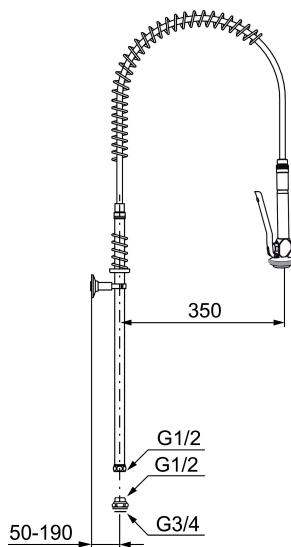

## Huuhtelujaos

**Tuote-nro:** 310009 **LVI:** 6269820

**Kuvaus:** Huuhtelujaos, täydellinen

- Kokonaiskorkeus 1000 mm
- Itsesulkeutuva liipaisinkäsisuihku

## Varaosalistaus

NRO.	MA-NRO	LM	KUVAUS
1	310008	6269830	
2	310007	6269840	Seinäkiinnike, säädettävä 50–200 mm
3	310004.AE	6269850	Jousi, kromattu
4	310006.AE	6269870	Pex, pituus 1300 mm, 6-k mutterit
5	310005.AE	6269860	Kromi/harmaa