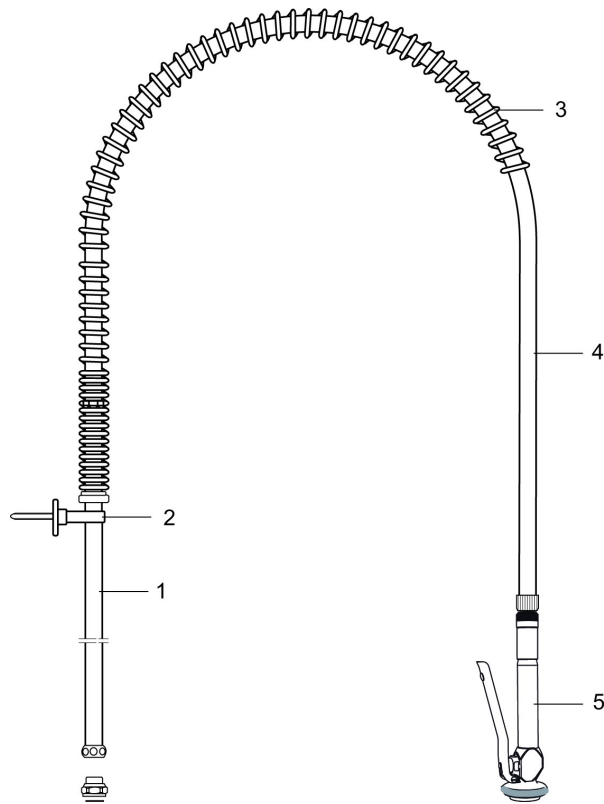

## Huuhtelujaos

**Tuote-nro:** 310009 **LVI:** 6269820

**Kuvaus:** Huuhtelujaos, täydellinen

- Kokonaiskorkeus 1000 mm
- Itsesulkeutuva liipaisinkäsisuihku

## Varaosalistaus

NRO.	MA-NRO	LM	KUVAUS
1	310008	6269830	
2	310007	6269840	Seinäkiinnike, säädettävä 50–200 mm
3	310004.AE	6269850	Jousi, kromattu
4	310006.AE	6269870	Pex, pituus 1300 mm, 6-k mutterit
5	310005.AE	6269860	Kromi/harmaa