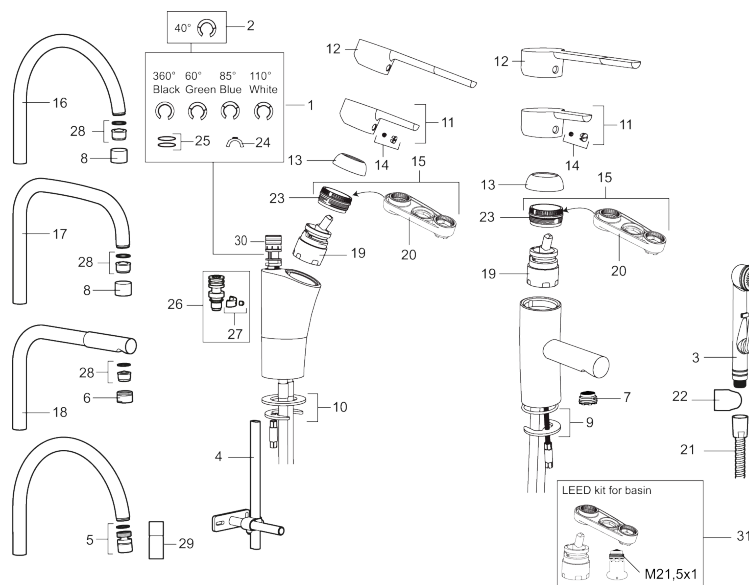

Artikel-nummer: 732051 VVS: 705909204

Beskrivelse: Krom, tilslutning G3/8

- Til køkkenvask.
- ESS (Energy Saving System).
- Med høj J-svingtud 60°, 85°, 110° eller 360°.
- 237 mm fremspring.
- Soft Closing og keramisk kartusche.
- Indbygget temperatur- og flowbegrænsner.
- Eco (Energi- og vandbesparende perlator).
- Flexible tilslutningsslanger.
- Godkendt af Svenska Reumatikerförbundet.
- Lead Free (blyfri)
- Hulmål Ø32-37 mm.
- **5 års trykgaranti.**

PRODUKTBESKRIVELSE

Etgrebsarmatur, Mora MMIX K7

Mora MMIX kombinerer et formsmukt og ergonomisk design med et energieffektivt indre. Designet er præget af en kærtegnende bølgede geometri og formidler en tidløs og sammenhængende stil gennem hele serien. Vores unikke miljøkoncept EcoSafe™ ligger til grund for udviklingsarbejdet og bidrager til et lavt energiforbrug og langsigtede miljøsyn.

Artikel-nummer: 732051

VVS: 705909204

Reservedelsliste

NR.	ART.NO	VVS	BESKRIVELSE
	209560.AC		Gummiring t Soft-PEX® rør 3/8", 10-pak
1	209524.AE	745148369	Svingtuds begrænsningssæt
2	209543.AE	745148373	Svingtuds begrænsningssæt 40°
3	S600206		Selvukkende håndbruser, krom
4	409340.AE		Stabiliseringssæt
5	409380.AE		Strålsamler M22 indv, med kugleled, 7–9 l/min ved 3 bar
6	131415.AE		Perlatorhylster M24 udv., 15 mm, krom
7	409382.AE		Strålsamler M21,5 udv., 7–9 l/min ved 3 bar
7	409385.AE		Strålsamler M21,5 udv., 5 l/min ved 2–6 bar
7	S600228		Strålsamler M21,5 udv., 3 l/min ved 2–6 bar
7	409429.AE		Strålsamler M21,5 udv., 7–9 l/min ved 3 bar
8	131410.AE		Perlatorhylster M22 indv.
9	409387.AE	745148398	Bespændingssæt. Til håndvask
10	409388.AE	745148397	Bespændingssæt. Til køkkenvask