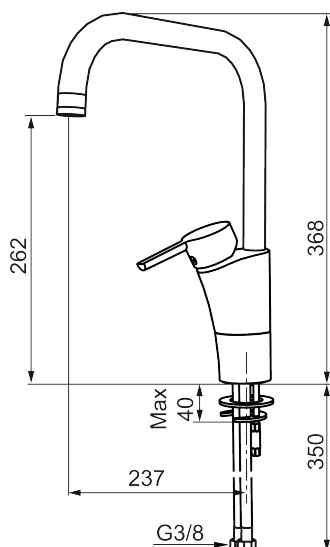

Unikke egenskaber

Tilbageløbssikring

Etgrebsarmatur, Mora MMIX K7

Mora MMIX kombinerer et formsmukt og ergonomisk design med et energieffektivt indre. Designet er præget af en kærtegende bølgende geometri og formidler en tidløs og sammenhængende stil gennem hele serien. Vores unikke miljøkoncept EcoSafe™ ligger til grund for udviklingsarbejdet og bidrager til et lavt energiforbrug og langsigtede miljøhensyn.

Artikel-nummer: 732051 VVS: 705909204

Beskrivelse: Krom, tilslutning G3/8

- Til køkkenvask.
- ESS (Energy Saving System).
- Med høj J-svingtud 60°, 85°, 110° eller 360°.
- 237 mm fremspring.
- Soft Closing og keramisk kartusche.
- Indbygget temperatur- og flowbegrænsner.
- Eco (Energi- og vandbesparende perlator).
- Flexible tilslutningsslanger.
- Godkendt af Svenska Reumatikerförbundet.
- Lead Free (blyfri)
- Hulmål Ø32-37 mm.
- **5 års trykgaranti.**

Artikel-nummer: 732051

VVS: 705909204

Reservedelsliste

NR.	ART.NO	VVS	BESKRIVELSE
	209560.AC		Gummiring t Soft-PEX® rør 3/8", 10-pak
1	209524.AE	745148369	Svingtuds begrænsningssæt
2	209543.AE	745148373	Svingtuds begrænsningssæt 40°
3	S600206		Selvukkende håndbruser, krom
4	409340.AE		Stabiliseringssæt
5	409380.AE		Strålsamler M22 indv, med kugleled, 7–9 l/min ved 3 bar
6	131415.AE		Perlatorhylster M24 udv., 15 mm, krom
7	409382.AE		Strålsamler M21,5 udv., 7–9 l/min ved 3 bar
7	409385.AE		Strålsamler M21,5 udv., 5 l/min ved 2–6 bar
7	S600228		Strålsamler M21,5 udv., 3 l/min ved 2–6 bar
7	409429.AE		Strålsamler M21,5 udv., 7–9 l/min ved 3 bar
8	131410.AE		Perlatorhylster M22 indv.
9	409387.AE	745148398	Bespændingssæt. Til håndvask
10	409388.AE	745148397	Bespændingssæt. Til køkkenvask