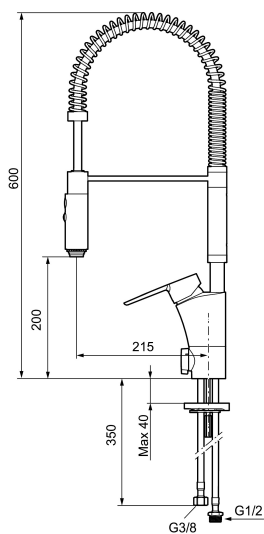

Unieke karaktereigenschappen

Type terugstroombeveiliging 

MORA CERA miniprofi keukenmengkranen

Artikelnummer: 242311 Flow 3 bar: 10,3 l/m

Omschrijving: Chroom

- Met afsluiter voor vaatwasser, mengkraan, koudstart
- ESS (Energie Spaar Systeem)
- Soft closing principe met keramische afdichtingen
- Instelbare volumestroom- en temperatuurbegrenzing
- Slang, draaibare uitloop 60°, 85°, 110° of 360°
- Perlator met geconcentreerde en douchestraal
- Flexibele aansluitslangen 3/8" wartel
- Met keerkleppen vlg EN1717
- Kraangat Ø34-37 mm