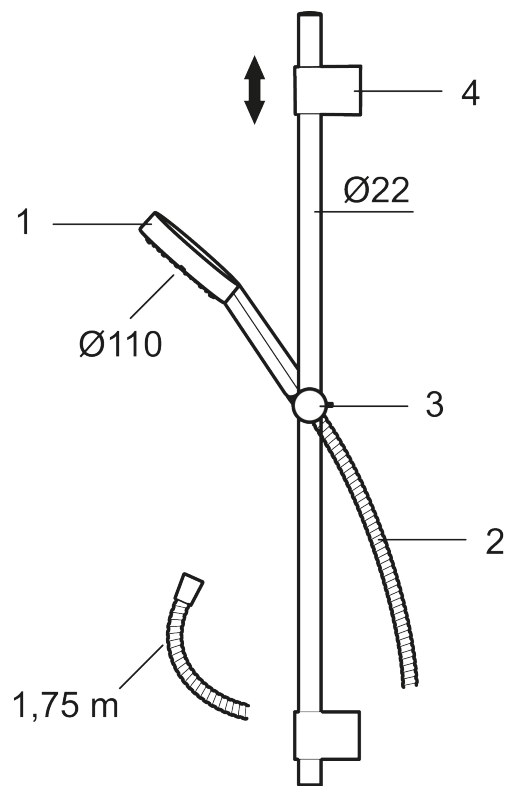

MORA MMIX II Duschset

Artikel-Nr.: 331300 Flow 3 bar: 6,9 l/m

Ausführung: Chrom

- verchromter Duschschlauch 1750 mm, PVC- und BPA-freier Innenschlauch
- Höhenverstellbar zur Anpassung an vorhandene Bohrlöcher
- Mit Antikalk-System "Easy-Clean"
- Lead Free (Bleifrei gem. Trinkwasserverordnung)

Uniqe characteristics

PRODUCT DESCRIPTION

MORA MMIX II Duschset

Artikel-Nr.: 331300

Ersatzteilliste

NO.	ART.NR	AUSFÜHRUNG
1	S600195	Handdusche, chrom
2	S600109	Duschschlauch 1750 mm, chrom
3	S600246	Gleiter, chrom
4	S600266	Wandhalter, 2 Stck.