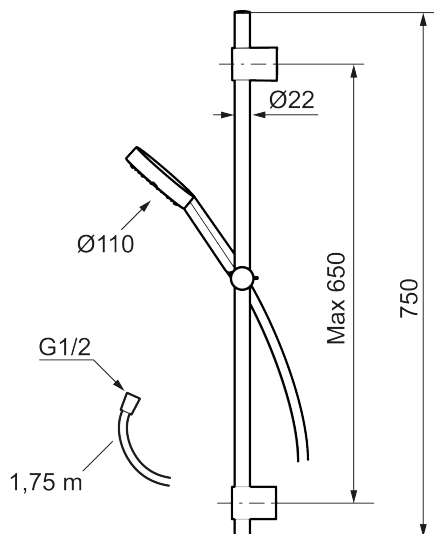

MORA MMIX II Duschset

Artikel-Nr.: 331300 Flow 3 bar: 6,9 l/m

Ausführung: Chrom

- verchromter Duschschlauch 1750 mm, PVC- und BPA-freier Innenschlauch
- Höhenverstellbar zur Anpassung an vorhandene Bohrlöcher
- Mit Antikalk-System "Easy-Clean"
- Lead Free (Bleifrei gem. Trinkwasserverordnung)

Uniqe characteristics

PRODUCT DESCRIPTION

MORA MMIX II Duschset

Artikel-Nr.: 331300

Ersatzteilliste

NO.	ART.NR	AUSFÜHRUNG
1	S600195	Handdusche, chrom
2	S600109	Duschschlauch 1750 mm, chrom
3	S600246	Gleiter, chrom
4	S600266	Wandhalter, 2 Stck.