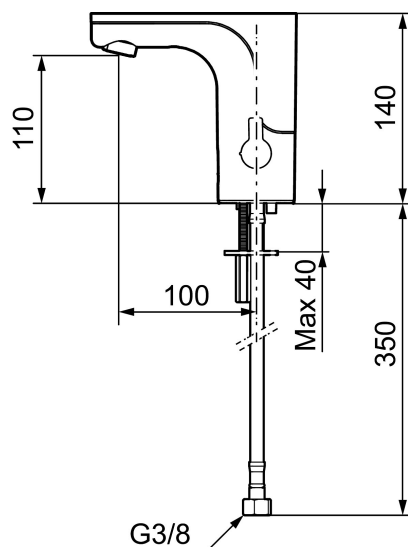

MORA MMIX tronic servantbatteri, batteridrift

Sensorstyrte blandebatterier er vi vant til på offentlige miljøer, men blir nå mer og mer vanlig i private hjem. Mora MMIX Tronic er en ny generasjon svensk-utviklede berøringsfrie kraner med all teknikken integrert i batterihuset. Foruten å være svært enkel å bruke og sparer både vann og energi, så gjør den automatiske kalibreringen av sensoren det like enkelt å installere som en vanlig servantkran. Temperaturen stilles enkelt på spaken på siden av batterikroppen som er godt synlig, som også går å sperre mot maks varmtvannstemperatur som en skollingsbeskyttelse, eller helt fjerne når du ønsker en forhåndsinnstilt temperatur. For å hindre stillestående vann som kan årsake veksten av bakterier i vannledningene finnes en programmerbar funksjon.

Art.no.: 720080.14 **NRF-nummer:** 4290085 **Flow 3 bar:** 5,0 l/m

Utførende: Polert kobber PVD, batteridrift (inkl. batteri 6V), 5 l/min ved 2–6 bar

- Mykstengende
- Med temperaturspak, batteridrift (inkl. batteri 6V)
- Vandalsikker i metall, også kåpen
- Mora Eco konstantvannmengde
- Tappetidbegrensning hindrer oversvømming
- Tappefunksjon 30 sek. via sensor
- Avstengning av vannmengde i 60 sek. via sensor (anvendes f. eks. ved rengjøring)
- Lavt strømforbruk - lang livslengde
- Kan gjennomspyles med hettvann for legionella sanering
- IP klasse sensor, IP67
- Miljøvennlig materiale, Lead Free (blyfri) og nikkelfri
- Med tilbakeslagsventiler etter standard EN 1717

Installasjon:

- Enkel installasjon og service
- Avtagbart temperaturspak som kan erstattes med et medfølgende lokk