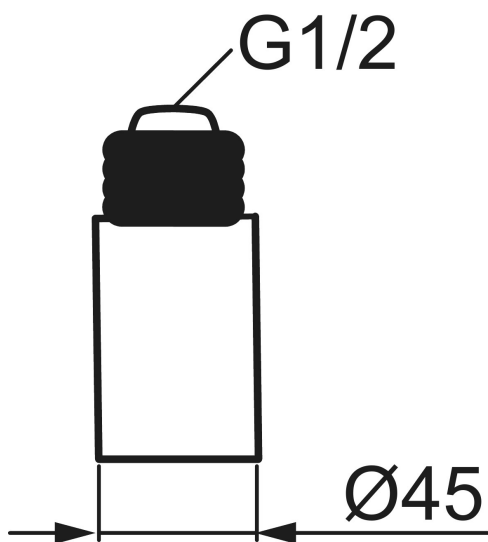

Unika egenskaper

Duschhuvud, MORA IZZY

Art.nr: 139804.AE RSK: 8180706

Utförande: Krom

- Till MORA IZZY shower system