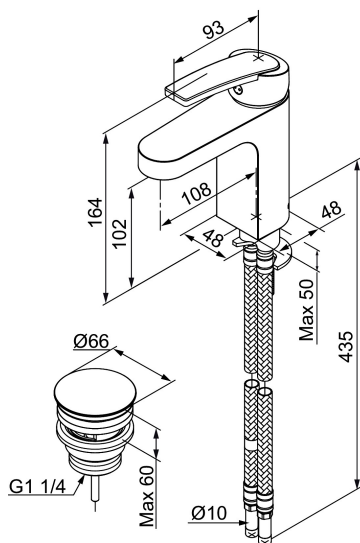

Ainutlaatuiset ominaisuudet

Mora NYXX B5 pesuallashana

Mora NYXX on uusi hanasarja, jonka suunnittelussa on tarkkaan huomioitu sekä design että korkea laatu ja toiminnallisuus. Muotoilussa yhdistyy sekä pyöreät että suorat linjat ja siksi Mora NYXX sopii moderniin kotiin. Valikoimissamme on useita malleja niin keittiöön kuin kylpyhuoneeseenkin.

Tuote-nro: 763000 LVI: 6160663

Kuvaus: Kromattu

- Push Down-venttiilein
- ESS-energiesäästötoiminto
- Lämpötilan ja vesimäärän esisääto
- Eco-poresuutin (5l/min at 200–600 kPa)
- Joustavat Soft PEX[®]-liitosletkut
- Asennusreikä Ø34-37 mm
- Ääniluokka 1