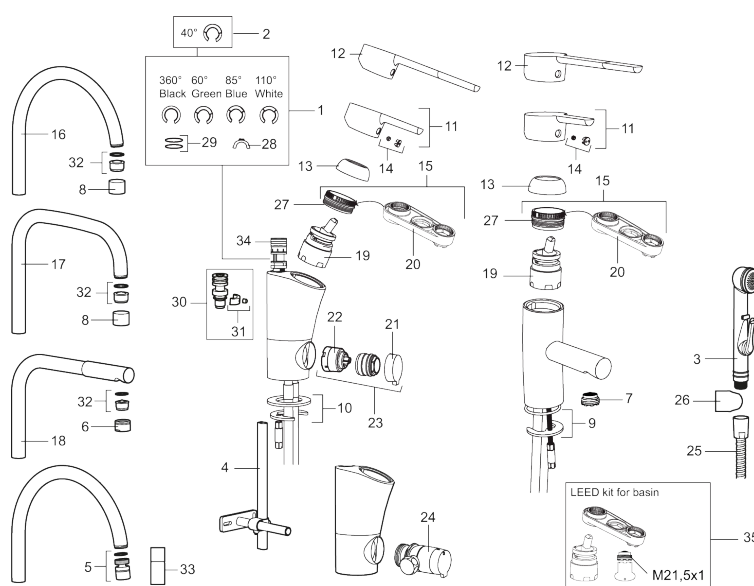

Schutzmodul

- Mit selbstschliessender Handbrause, Schlauch 1500 mm und Wandhalter
- ESS (Energie-Spar-System)
- Mit Soft Closing zur Vermeidung von Druckstößen
- Einstellbare Mengen- und Temperaturbegrenzung
- Flexible Anschlussschläuche Soft-PEX®
- Optional mit Ablaufgarnitur MA 733056
- Lead Free (Bleifrei gem. Trinkwasserverordnung)
- Lochdurchmesser Ø33,5-37 mm

MORA MMIX B5 Sanette Waschtisch-Einhebelmischer

Die Armaturenserie Mora MMix verbindet attraktives skandinavisches Design mit anspruchsvollster Mora-Technologie.

Ihr Leistungsspektrum ist einzigartig: Sie spart Wasser und Energie, verhindert die Entstehung von Druckstößen im Trinkwassernetz und bietet aufgrund ihrer besonderen Kartuschen-Technologie eine besondere Leichtgängigkeit und eine lange Lebensdauer.

Die separate, selbstschließende Handbrause bietet zusätzlich viel Komfort und Flexibilität, z.B. als Hygiene- oder Kopfbrause.

: 733006

1	S600299	Dichtungs- und Begrenzungssatz
2	209543.AE	Sperre 40°
3	S600206	Selbstschliessende Handbrause, chrom
4	S600308	Stabilisierungssatz
5	S600314	Strahlregler mit Kugelgelenk M22 innen, 7–9 l/min von 300 kPa
6	131415.AE	Gehäuse M24 außen, 15 mm, Chrom
7	S600312	Strahlregler M21,5 außen, 7–9 l/min von 300 kPa
7	409385.AE	Strahlregler M21,5 außen, 5 l/min von 200–600 kPa
7	S600228	Strahlregler M21,5 außen, 3 l/min von 200–600 kPa
8	131410.AE	Gehäuse M22 innen
9	S600160	Befestigung, Waschtischarm.
10	S600159	Monteringssæt til køkkenarmatur
11	409389.AE	Hebel, komplett