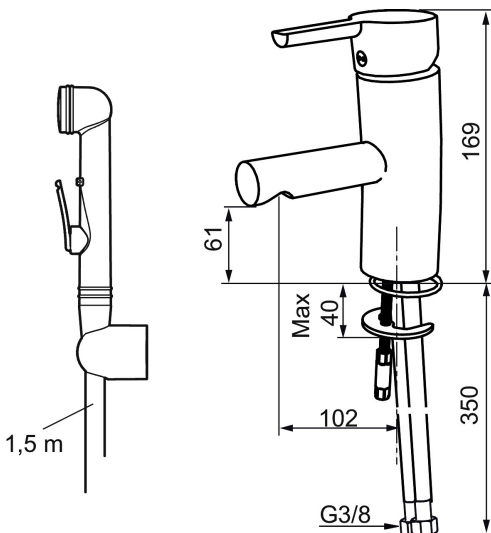

MORA MMIX B5 Sanette Waschtisch-Einhebelmischer

Die Armaturenserie Mora MMix verbindet attraktives skandinavisches Design mit anspruchsvollster Mora-Technologie.

Ihr Leistungsspektrum ist einzigartig: Sie spart Wasser und Energie, verhindert die Entstehung von Druckstößen im Trinkwassernetz und bietet aufgrund ihrer besonderen Kartuschen-Technologie eine besondere Leichtgängigkeit und eine lange Lebensdauer.

Die separate, selbstschließende Handbrause bietet zusätzlich viel Komfort und Flexibilität, z.B. als Hygiene- oder Kopfbrause.

: 733006 Flow 3 bar: 6,8 l/m

Ausführung: Chrom, Neue Artikel-Nr. siehe: 333006

Schutzmodul

- Mit selbstschliessender Handbrause, Schlauch 1500 mm und Wandhalter
- ESS (Energie-Spar-System)
- Mit Soft Closing zur Vermeidung von Druckstößen
- Einstellbare Mengen- und Temperaturbegrenzung
- Flexible Anschlussschläuche Soft-PEX®
- Optional mit Ablaufgarnitur MA 733056
- Lead Free (Bleifrei gem. Trinkwasserverordnung)
- Lochdurchmesser Ø33,5-37 mm