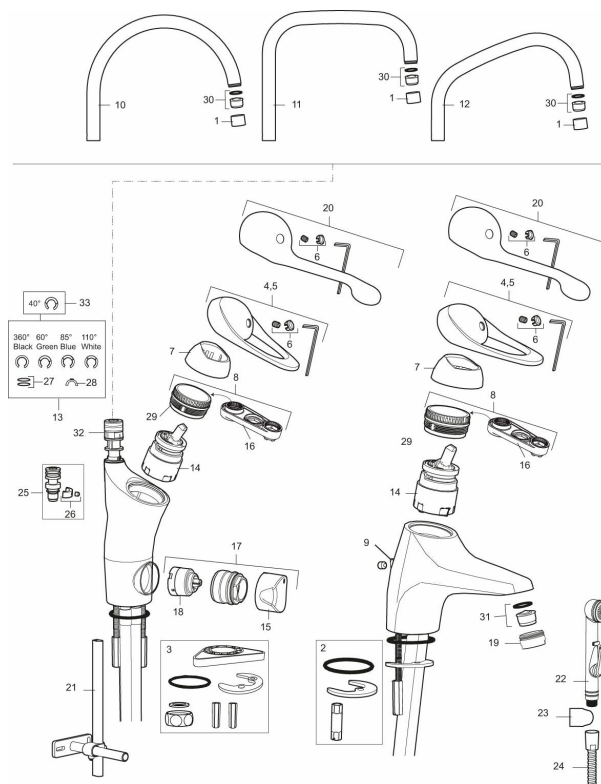

Tuote-nro: 80586000 **LVI:** 6158014

Kuvaus: Kromattu, Eco plus- vedensäästötoiminnolla

- Itsesulkeutuva käsisuihku, letkun pituus 1500 mm
- Keraaminen säätökasetti: pitkä käyttöikä ja pehmeä sulkeutuminen, joka estää paineiskut ja putkien paukkumiset.
- Cold start-energiansäästötoiminto
- Eco plus-vedensäästötoiminto
- 5 vuoden painetakuu
- Lämpötilan esisäätö
- Juoksuputken rajoitus valittavissa 60°, 85°, 110° tai 360°
- Joustavat Soft PEX® -liitosletkut
- Asennusreikä: Ø33,5–37 mm
- Ääniluokka 1

Tuote-nro: 80586000

LVI: 6158014

Varaosalistaus

NRO.	MA-NRO	LVI	KUVAUS
1	29142200	6561148	Poresuuttimen hylsy M22 sisä
2	39140800		Kiinnityssarja, pesuallashanat
3	39142800		Kiinnityssarja, keittiöhanat
4	58500000	6432963	Käyttövipu, kromattu
5	58501750	6432964	Käyttövipu Care, L= 150 mm, kromattu
6	58510000		Merkkinasta ja vivun kiinnitysruuvi
7	58520000		Peitelevy
8	58530140		Kiinnitysmutteri ja huoltotyökalu
9	58540000		Ketjun pidike
10	58600000		Juoksuputki C-malli, kromattu