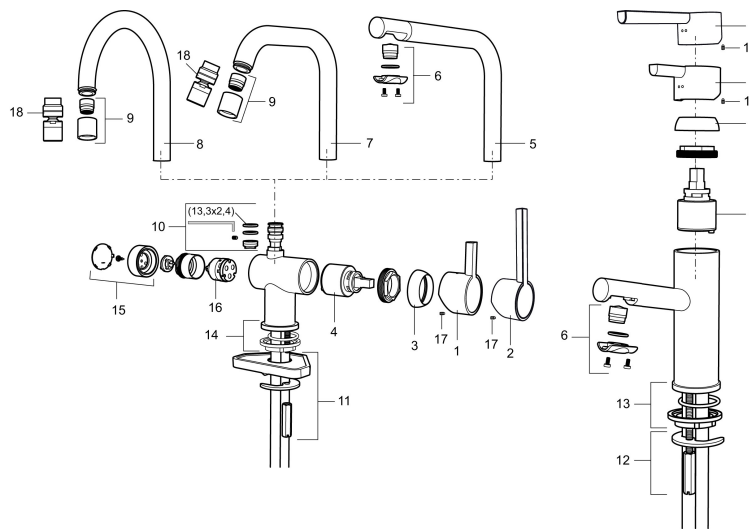

Art.nr: 707150.0011 RSK: 8344423 Flöde 3 bar: 7,8 l/min
Utförande: Krom/svart

Unika egenskaper

Skyddsmodul 

- ESS (energisparsystem)
- Keramisk tätning
- Omställbar flödesbegränsning och temperaturspär
- Flexibla anslutningsrör i metallomspunnen Soft PEX®
- Hålmått Ø32-37mm (Ø32-35 mm rekommenderas)

Art.nr: 707150.0011

RSK: 8344423

Reservdelslista

NR.	ART.NR	RSK	BESKRIVNING
	37885000	8594518	Planpackning t Soft PEX®-rör 3/8, 10-pack
1	209500.AE	8346901	Spak, krom
1	209500.0011AE	8346917	Spak, krom/svart
2	409337	8346503	Care-spak, komplett, krom
3	209501.AE	8346902	Täckhuv, krom
4	209493.AE	8345204	Keramikinsats ESS
4	708301.AE	8345093	Keramikinsats
5	209506.AE	8346907	Utloppspip K6, komplett, krom
5	209506.0011AE	8326728	Utloppspip K6, komplett, krom/svart
6	209502.AE	8346903	Strålsamlarkit, L-pip, 7,6 l/min vid 2–6 bar, krom
6	209502.0011AE	8346921	Strålsamlarkit, L-pip, 7,6 l/min vid 2–6 bar, krom/svart
7	209508.AE	8346909	Utloppspip K7, komplett, krom
8	209507.AE	8346908	Utloppspip K5, komplett, krom
9	209503.AE	8346904	Strålsamlare M18 Inv., 7,6 l/min vid 2–6 bar, krom
10	209520.AE	8346910	Packningsats (blått spärsegment)

NR.	ART.NR	RSK	BESKRIVNING
11	708779.AE		Fästdetaljer, kök
12	209518.AE	8346911	Fästdetaljer
13	209562.AE		Fot fkr med centrerpackning, tvätt
14	209563.AE	8295335	Fot fkr med centrerpackning, kök
15	209505.AE	8346906	Diskmaskinsvred, krom
16	S600337	8346905	Insats för diskmaskinsavstängning, med serviceverktyg
16	S600316	8387265	Insats för diskmaskinsavstängning, utan serviceverktyg
17	459013		Låsskruv M4x5
18	409480.AE	8393983	Ledbar strålsamlare M18 inv., 7–9 l/min vid 3 bar