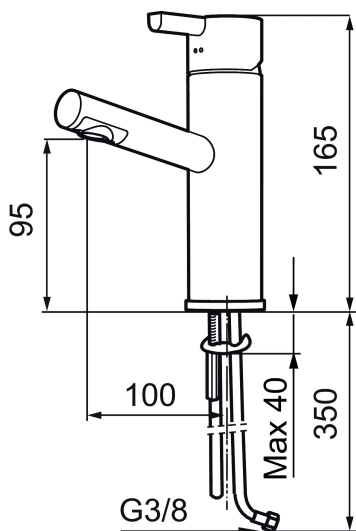

Art.nr: 707150.0011 RSK: 8344423 Flöde 3 bar: 7,8 l/min
Utförande: Krom/svart

Unika egenskaper

Skyddsmodul 

- ESS (energisparsystem)
- Keramisk tätning
- Omställbar flödesbegränsning och temperaturspär
- Flexibla anslutningsrör i metallomspunnen Soft PEX®
- Hålmått Ø32-37mm (Ø32-35 mm rekommenderas)