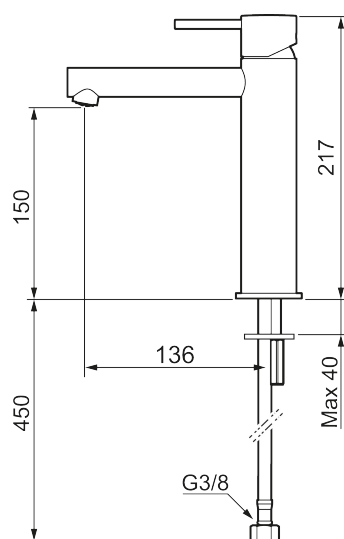

#### Skyddsmodul AA

Utförande: Mattvit

- Keramisk tätning
- Omställbar flödesbegränsning och temperaturspär
- Flexibla anslutningsrör i metallomspunnen Soft PEX<sup>®</sup>, lekande G3/8
- Hålmått Ø34-37 mm