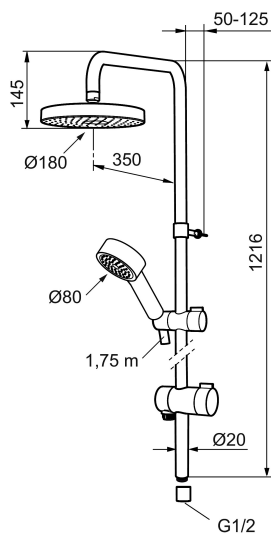

MORA MMIX S5 shower system

Mora MMIX kombinerer en formfin og ergonomisk design med en energieffektiv innside. Designen preges av en kjølelt bølgende geometri og formidler en tidløs og sammenhengende stil i hele serien. Vårt unike miljøkonsept EcoSafe™ ligger til grunn for utviklingsarbeidet og bidrar til lavt energiforbruk og langsiktige miljøhensyn.

Art.no.: 130313 NRF-nummer: 4294154 Flow 3 bar: 12,0 l/m

Utførende: Krom

- Dusjomkaster med keramisk tetning
- Metallslange 1,75 m, PVC/BPA-fri innerslange
- Med antikalksystem "Easy Clean"
- Dusjrøret kan kappes ved behov
- Mora Eco hånddusj 9 l/min og takdusj 12 l/min