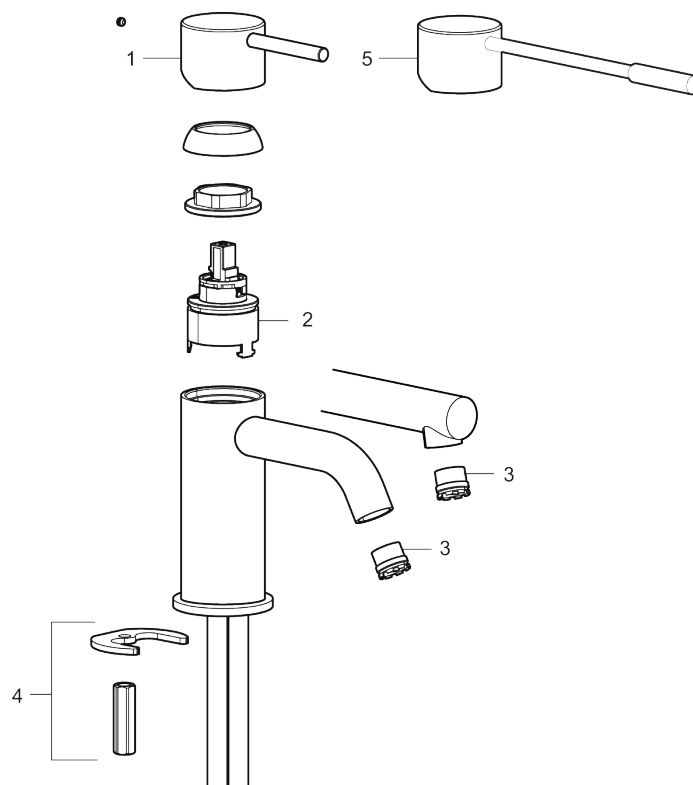

273011.44CA

VVS:

701496212

Flow 3 bar: 4,5

l/m

Beskrivelse: Matgrå

- Til håndvask.
- 140 mm fremspring.
- Keramisk tætning.
- Indbygget temperatur- og flowbegrænser.
- Flexible tilslutningsslanger.
- Hulmål Ø34-37 mm.

PRODUKTBESKRIVELSE

MORA INXX II soft, medium

INXX II håndvaskarmatur findes i tre forskellige højder, hvor medium er et mellemhøjt armatur, der er tilpasset større håndvaske. I en slidstærk, matgrå overflader og håndvaskarmaturets stilrene form højner INXX II soft badeværelsets standard og giver en følelse af kvalitet og elegance. Armaturet er testet og godkendt ud fra det gældende bygningsreglement og er energieffektivt, hvilket indebærer, at det giver et lavere vand- og energiforbrug uden at gå på kompromis med komforten. Bundventilen fås som tilbehør i samme overflader.

VVS: 701496212

Reservedelsliste

NR.	ART.NO	WS	BESKRIVELSE
1	409701.AE		Greb, komplet, krom
1	409701.12AE		Greb, komplet, matsort
1	409701.22AE		Greb, komplet, mathvid

NR.	ART.NO	WS	BESKRIVELSE
1	409701.44AE		Greb, komplet, matgrå
1	409701.60AE		Greb, komplet, poleret messing PVD
1	409701.62AE		Greb, komplet, børstet messing PVD
2	409703.AE		Keramisk indstats
3	409706.AE		Strålsamler M16,5 udv., 5 l/min ved 2–6 bar
4	209518.AE	745148620	Monteringssæt til håndvaskarmatur
5	409708.AE	745146404	Handicapvenligt greb, L=172, krom
5	409708.12AE	745146411	Handicapvenligt greb, L=172, matsort
5	409708.22AE	745146410	Handicapvenligt greb, L=172, mathvid
5	409708.44AE	745146412	Handicapvenligt greb, L=172, matgrå
5	409708.60AE	745146485	Handicapvenligt greb, L=172, poleret messing PVD
5	409708.62AE	745146487	Handicapvenligt greb, L=172, børstet messing PVD