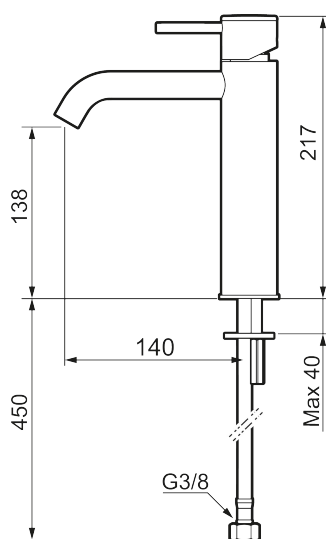

Unikke egenskaber

Tilbageløbssikring

MORA INXX II soft, medium

INXX II håndvaskarmatur findes i tre forskellige højder, hvor medium er et mellemhøjt armatur, der er tilpasset større håndvaske. I en slidstærk, matgrå overflader og håndvaskarmaturets stilrene form højner INXX II soft badeværelsets standard og giver en følelse af kvalitet og elegance. Armaturet er testet og godkendt ud fra det gældende bygningsreglement og er energieffektivt, hvilket indebærer, at det giver et lavere vand- og energiforbrug uden at gå på kompromis med komforten. Bundventilen fås som tilbehør i samme overflader.

273011.44CA

VVS:

701496212

Flow 3 bar: 4,5

l/m

Beskrivelse: Matgrå

- Til håndvask.
- 140 mm fremspring.
- Keramisk tætning.
- Indbygget temperatur- og flowbegrænser.
- Flexible tilslutningsslanger.
- Hulmål Ø34-37 mm.

PRODUKTBESKRIVELSE

MORA INXX II soft, medium

INXX II håndvaskarmatur findes i tre forskellige højder, hvor medium er et mellemhøjt armatur, der er tilpasset større håndvaske. I en slidstærk, matgrå overflader og håndvaskarmaturets stilrene form højner INXX II soft badeværelsets standard og giver en følelse af kvalitet og elegance. Armaturet er testet og godkendt ud fra det gældende bygningsreglement og er energieffektivt, hvilket indebærer, at det giver et lavere vand- og energiforbrug uden at gå på kompromis med komforten. Bundventilen fås som tilbehør i samme overflader.